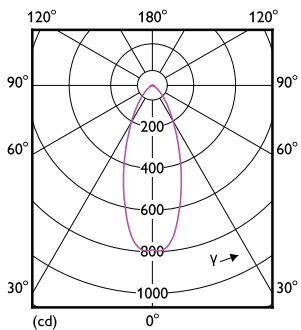

Fotometriske data

Light Distribution Diagram

Accent Lighting Spots