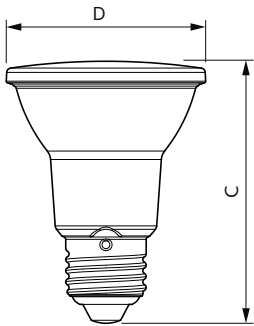

MASTER VALUE LED-spot PAR

Lyskildeform	PAR20 [PAR 2.5 inch]
Godkendelse og anvendelsesområde	
Energy Efficiency Class	F
Velegnet til effektbelysning	Yes
Energiforbrug kWh/1000 t.	6 kWh
	1121753
Produktdata	
Fuldstændig produktkode	871951444314300
Ordreproduktnavn	MAS LEDspot VLE D 6-50W 940 PAR20 40D

EAN/UPC – produkt	8719514443143
Ordrekode	44314300
Lokal ordrekode	2057817312
SAP-tæller – antal pr. pakke	1
Tæller – antal pakker pr. kasse (udvendig emballage)	6
SAP-materiale	929003486202
Kopier nettovægt (stykke)	0,080 kg

Målskitse

MAS LEDspot VLE D 6-50W 940 PAR20 40D

Product	D	C
MAS LEDspot VLE D 6-50W 940 PAR20 40D	65 mm	85 mm