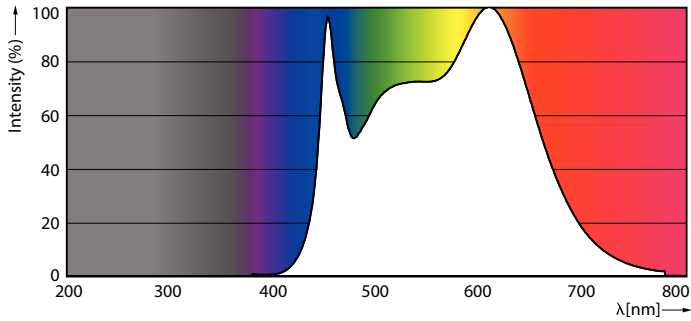

### Produkt data

Generelle oplysninger	
Sokkel	E27 [ E27]
Opfylder kravene i EU RoHS	Ja
Nominel levetid (nom.)	25000 h
Interval mellem tænd/sluk	50000X
	Narrow Cone
Plan	MASTER Value

Lysteknisk	
Farvekode	940 [ CCT af 4000 K]
Spredningsvinkel (nom.)	40 °
Lysstrøm (nom.)	540 lm
Lysstyrke (nom.)	1100 cd
Farvebetegnelse	Kold-hvid (CW)
Korreleret farvetemperatur (nom.)	4000 K
Lyseffekt (nominel) (nom.)	90 lm/W
Farveensartethed	<6
Farvegengivelsesindeks (nom.)	90
LLMF ved den nominelle levetids udløb (nom.)	70 %

## Fotometriske data

Spectral Power Distribution Colour