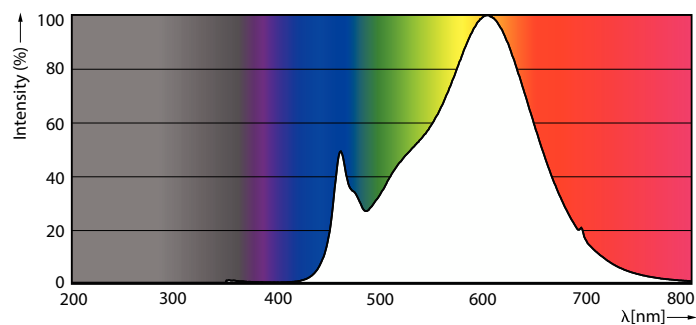

Produkt data

Generelle oplysninger	
Sokkel	E27 [E27]
Opfylder kravene i EU RoHS	Ja
Nominel levetid (nom.)	50000 h
Interval mellem tænd/sluk	50000
	Sphere
Plan	MASTER
Lysteknisk	
Farvekode	830 [CCT af 3000 K]
Spredningsvinkel (nom.)	300 °
Lysstrøm (nom.)	2850 lm

Farvebetegnelse	Hvid (WH)
Korreleret farvetemperatur (nom.)	3000 K
Lyseffekt (nominel) (nom.)	150 lm/W
Farveensartethed	<6
Farvegengivelsesindeks (nom.)	80
LLMF ved den nominelle levetids udløb (nom.)	70 %
Drift og el	
Indgangsfrekvens	50 til 60 Hz
Power (Rated) (Nom)	19 W
Lyskildens strømstyrke (nom.)	89 mA
Wattforbrugsækvivalent	80 W

Målskitse

MAS LED HPL M 2.8Klm 19W 830E27 FR G

Product	D	C
MAS LED HPL M 2.8Klm 19W 830E27 FR G	71 mm	186 mm

Fotometriske data

Spectral Power Distribution Colour

General uniform lighting

TrueForce Core LED Public (byområder/vejbelysning – HPL/SON)