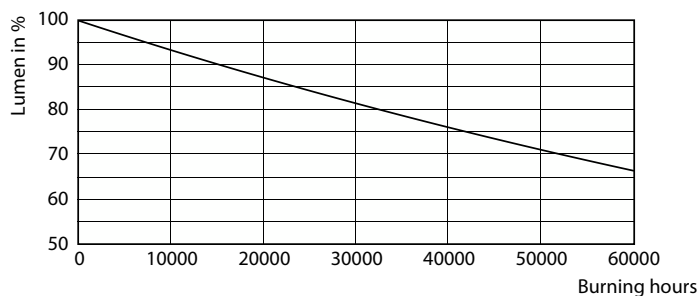

Farvebetegnelse	Hvid (WH)
Korreleret farvetemperatur (nom.)	3000 K
Lyseffekt (nominel) (nom.)	150 lm/W
Farveensartethed	<6
Farvegengivelsesindeks (nom.)	80
LLMF ved den nominelle levetids udløb (nom.)	70 %
Drift og el	
Indgangsfrekvens	50 til 60 Hz
Power (Rated) (Nom)	19 W
Lyskildens strømstyrke (nom.)	89 mA
Wattforbrugsækvivalent	80 W

Fotometriske data

Light Distribution Diagram

Levetid

Life Expectancy Diagram

Lumen Maintenance Diagram