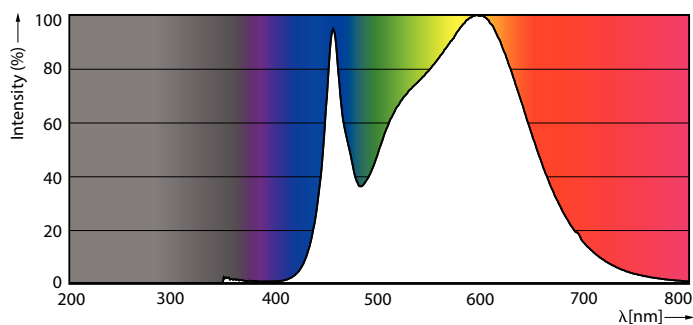

Farvebetegnelse	Kold-hvid (CW)
Korreleret farvetemperatur (nom.)	4000 K
Lyseffekt (nominel) (nom.)	163 lm/W
Farveensartethed	<6
Farvegengivelsesindeks (nom.)	80
LLMF ved den nominelle levetids udløb (nom.)	70 %
Drift og el	
Indgangsfrekvens	50 til 60 Hz
Power (Rated) (Nom)	19 W
Lyskildens strømstyrke (nom.)	89 mA
Wattforbrugsækvivalent	80 W

## Fotometriske data

Light Distribution Diagram

Spectral Power Distribution Colour