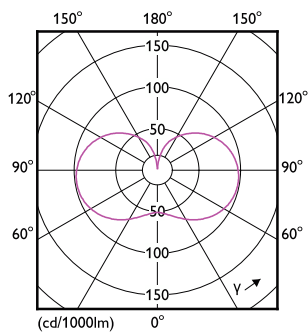

## Målskitse

MAS LED HPL M 3Klm 19W 840 E27 FR G

Product	D	C
MAS LED HPL M 3Klm 19W 840 E27 FR G	71 mm	186 mm

## Fotometriske data

Light Distribution Diagram

Spectral Power Distribution Colour