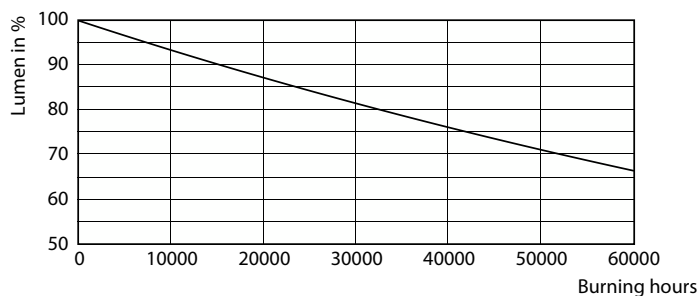

Farvebetegnelse	Kold-hvid (CW)
Korreleret farvetemperatur (nom.)	4000 K
Lyseffekt (nominel) (nom.)	166 lm/W
Farveensartethed	<6
Farvegengivelsesindeks (nom.)	80
LLMF ved den nominelle levetids udløb (nom.)	70 %
Drift og el	
Indgangsfrekvens	50 til 60 Hz
Power (Rated) (Nom)	24 W
Lyskildens strømstyrke (nom.)	110 mA
Wattforbrugsækvivalent	125 W

Fotometriske data

Spectral Power Distribution Colour

Levetid

Life Expectancy Diagram

Lumen Maintenance Diagram