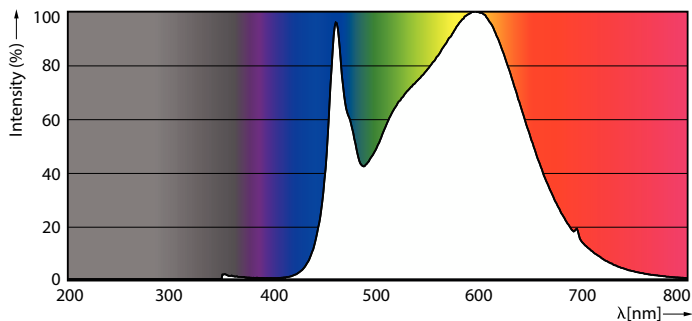

Produkt data

Generelle oplysninger	
Sokkel	E27 [E27]
Opfylder kravene i EU RoHS	Ja
Nominel levetid (nom.)	50000 h
Interval mellem tænd/sluk	50000
	Sphere
Plan	MASTER
Lysteknisk	
Farvekode	840 [CCT af 4000 K]
Spredningsvinkel (nom.)	300 °
Lysstrøm (nom.)	4000 lm

Farvebetegnelse	Kold-hvid (CW)
Korreleret farvetemperatur (nom.)	4000 K
Lyseffekt (nominel) (nom.)	166 lm/W
Farveensartethed	<6
Farvegengivelsesindeks (nom.)	80
LLMF ved den nominelle levetids udløb (nom.)	70 %
Drift og el	
Indgangsfrekvens	50 til 60 Hz
Power (Rated) (Nom)	24 W
Lyskildens strømstyrke (nom.)	110 mA
Wattforbrugsækvivalent	125 W

Målskitse

MAS LED HPL M 4Klm 24W 840 E27 FR G

Product	D	C
MAS LED HPL M 4Klm 24W 840 E27 FR G	91 mm	249 mm

Fotometriske data

Light Distribution Diagram

General uniform lighting

TrueForce Core LED Public (byområder/vejbelysning – HPL/SON)

Fotometriske data

Spectral Power Distribution Colour

Levetid

Life Expectancy Diagram

Lumen Maintenance Diagram