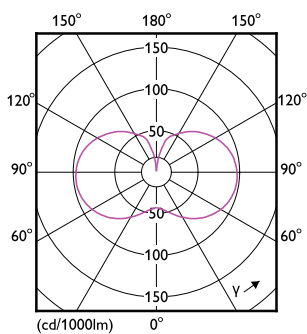

Energiforbrug kWh/1000 t.	24 kWh
	1363718

Produktdata

Fuldstændig produktkode	871951445199500
Ordreproduktnavn	MAS LED HPL M 4Klm 24W 840 E27 FR G
EAN/UPC – produkt	8719514451995
Ordrekode	45199500
Lokal ordrekode	2057817561
SAP-tæller – antal pr. pakke	1
Tæller – antal pakker pr. kasse (udvendig emballage)	6
SAP-materiale	929003531002
Kopiér nettovægt (stykke)	0,190 kg

Målskitse

MAS LED HPL M 4Klm 24W 840 E27 FR G

Product	D	C
MAS LED HPL M 4Klm 24W 840 E27 FR G	91 mm	249 mm

Fotometriske data

Light Distribution Diagram

General uniform lighting

TrueForce Core LED Public (byområder/vejbelysning – HPL/SON)