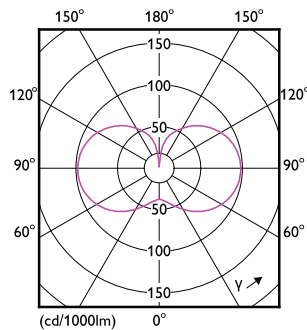

## Målskitse

MAS LED HPL M 5.6Klm 33.5W 830 E27 FR G

Product	D	C
MAS LED HPL M 5.6Klm 33.5W 830 E27 FR G	91 mm	249 mm

## Fotometriske data

Spectral Power Distribution Colour

Light Distribution Diagram