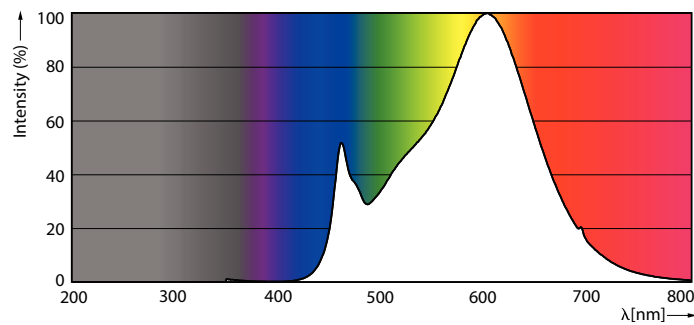

Farvebetegnelse	Hvid (WH)
Korreleret farvetemperatur (nom.)	3000 K
Lyseffekt (nominal) (nom.)	167 lm/W
Farveensartethed	<6
Farvegengivelsesindeks (nom.)	80
LLMF ved den nominelle levetids udløb (nom.)	70 %
Drift og el	
Indgangsfrekvens	50 til 60 Hz
Power (Rated) (Nom)	33,5 W
Lyskildens strømstyrke (nom.)	150 mA
Wattforbrugsækvivalent	200 W

## Fotometriske data

Spectral Power Distribution Colour

Light Distribution Diagram