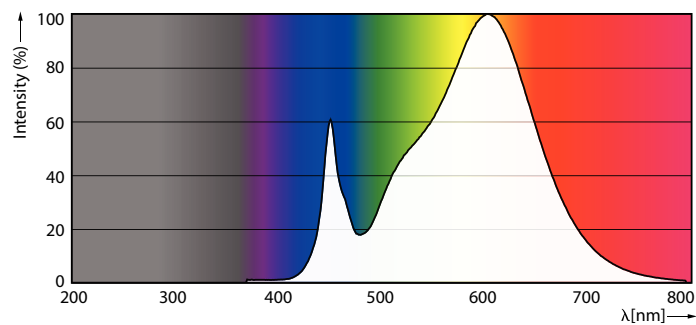

Fotometriske data

Spectral Power Distribution Colour