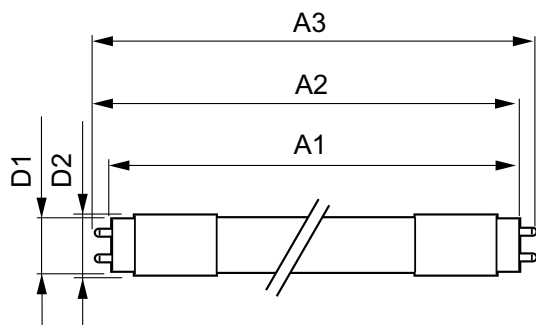

Dæmpbar	Ja – kontrollér kompatibilitet med forkoblinger
---------	---

Mekanik og armaturhus

Lyskildefinish	Matteret
Lyskildemateriale	Plast
	1200 mm
Lyskildeform	Rør, dobbelte ender

Godkendelse og anvendelsesområde

Målskitse

MASTER LEDtube HF 1200mm HO 14W830 T8

Product	D1	D2	A1	A2	A3
MASTER LEDtube HF 1200mm HO 14W830 T8	25,8 mm	28 mm	1198,2 mm	1205,3 mm	1212,4 mm

Fotometriske data

Spectral Power Distribution Colour