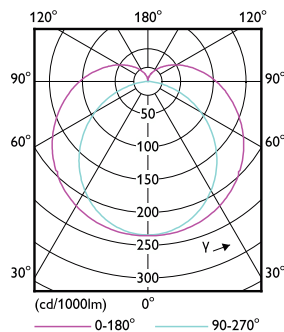

Målskitse

MASTER LEDtube HF 1200mm HO 14W830 T8

Product	D1	D2	A1	A2	A3
MASTER LEDtube HF 1200mm HO 14W830 T8	25,8 mm	28 mm	1198,2 mm	1205,3 mm	1212,4 mm

Fotometriske data

Spectral Power Distribution Colour

Light Distribution Diagram

MASTER LEDtube InstantFit HF

Fotometriske data

General uniform lighting

Levetid

Lumen Maintenance Diagram

FailureRate

LumenVsTc