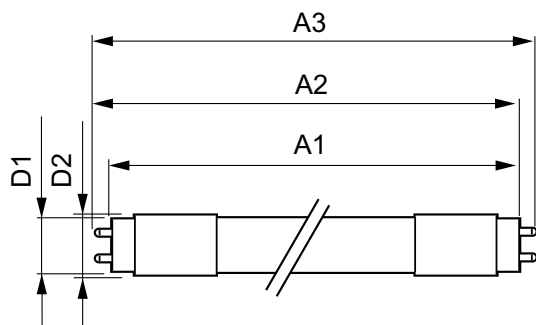

Mekanik og armaturhus	
Lyskildefinish	Matteret
Lyskildemateriale	Plast
	1200 mm
Lyskildeform	Rør, dobbelte ender

Godkendelse og anvendelsesområde	
Energy Efficiency Class	D
Energibesparende produkt	Yes

Målskitse

MASTER LEDtube HF 1200mm UO 16W830 T8

Product	D1	D2	A1	A2	A3
MASTER LEDtube HF 1200mm UO 16W830 T8	25,8 mm	28 mm	1198,2 mm	1205,3 mm	1212,4 mm

Fotometriske data

Spectral Power Distribution Colour