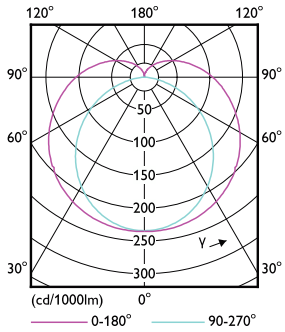

Målskitse

MASTER LEDtube HF 1200mm UO 16W830 T8

Product	D1	D2	A1	A2	A3
MASTER LEDtube HF 1200mm UO 16W830 T8	25,8 mm	28 mm	1198,2 mm	1205,3 mm	1212,4 mm

Fotometriske data

Spectral Power Distribution Colour

General uniform lighting

MASTER LEDtube InstantFit HF

Fotometriske data

Light Distribution Diagram

Levetid

Lumen Maintenance Diagram

FailureRate

LumenVsTc