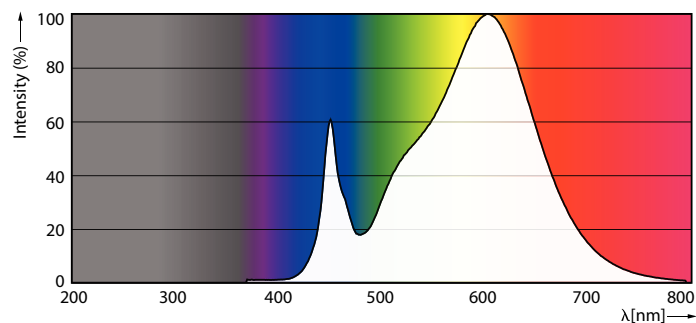

Fotometriske data

Spectral Power Distribution Colour

General uniform lighting