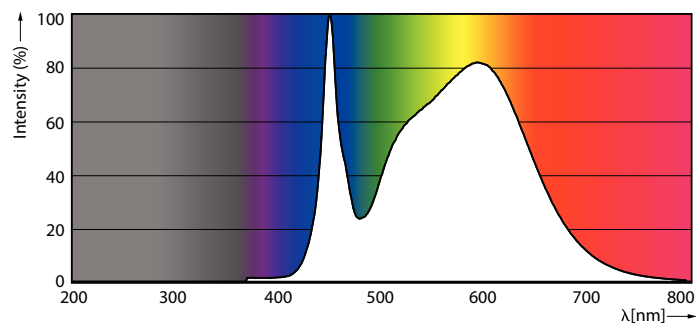

Fotometriske data

Spectral Power Distribution Colour

General uniform lighting