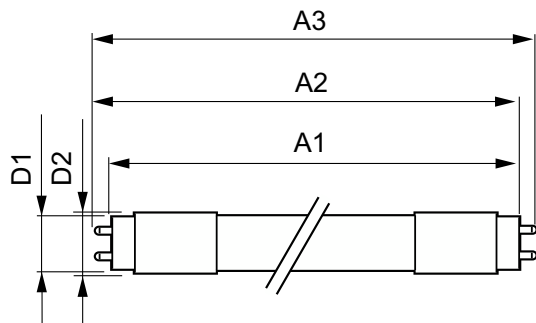

Mekanik og armaturhus	
Lyskildefinish	Matteret
Lyskildemateriale	Plast
	1200 mm
Lyskildeform	Rør, dobbelte ender

Godkendelse og anvendelsesområde	
Energy Efficiency Class	D
Energibesparende produkt	Yes

Målskitse

MASTER LEDtube HF 1200mm UO 16W840 T8

Product	D1	D2	A1	A2	A3
MASTER LEDtube HF 1200mm UO 16W840 T8	25,8 mm	28 mm	1198,2 mm	1205,3 mm	1212,4 mm

Fotometriske data

Spectral Power Distribution Colour