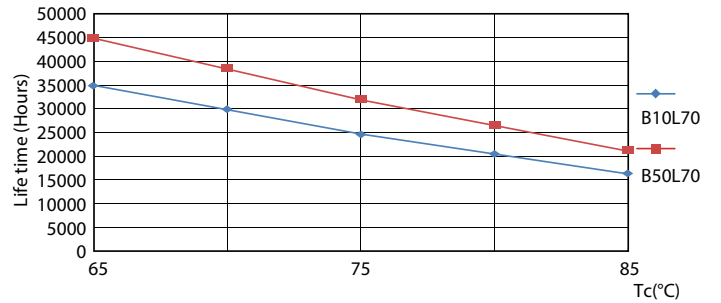

LifetimeVsTc

Levetid