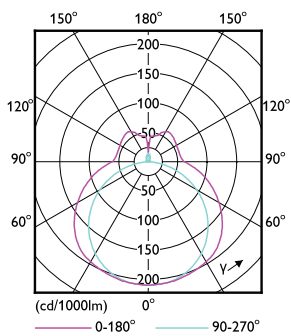

Fotometriske data

Light Distribution Diagram

General uniform lighting