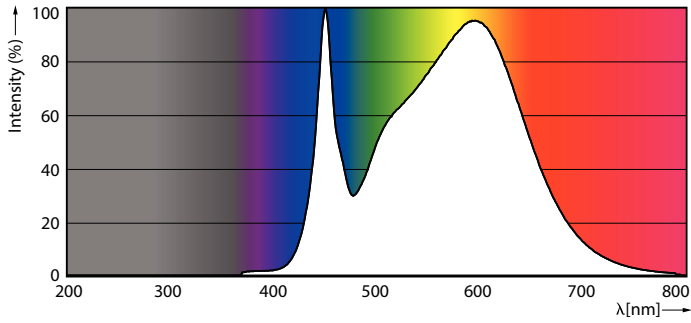

### Produkt data

Generelle oplysninger	
Sokkel	2G11 [ 2G11]
Opfylder kravene i EU RoHS	Ja
Nominal levetid (nom.)	30000 h
Interval mellem tænd/sluk	200000
	Sphere
Plan	CorePro
Lysteknisk	
Farvekode	840 [ CCT af 4000 K]
Spredningsvinkel (nom.)	160 °
Lysstrøm (nom.)	3400 lm
Farvebetegnelse	Kold-hvid (CW)
Korreleret farvetemperatur (nom.)	4000 K
Lyseffekt (nominel) (nom.)	141 lm/W
Farveensartethed	<6
Farvegengivelsesindeks (nom.)	80
LLMF ved den nominelle levetids udløb (nom.)	70 %
Drift og el	
Indgangsfrekvens	50 til 60 Hz
Power (Rated) (Nom)	24 W
Lyskildens strømstyrke (nom.)	
Lyskildens strømstyrke (nom.)	127 mA
Opstarttid (nom.)	
Opstarttid (nom.)	0,5 s
Opvarmningstid til 60 % lysudbytte (nom.)	
Opvarmningstid til 60 % lysudbytte (nom.)	0,5 s
Effektfaktor (nom.)	
Effektfaktor (nom.)	0,9
Spænding (nom.)	
Spænding (nom.)	220-240 V
Temperatur	
T-omgivelsestemperatur (maks.)	45 °C
T-omgivelsestemperatur (min.)	-20 °C
T-Storage (område)	-40 °C til 65 °C
T-lagring (maks.)	65 °C
T-lagring (min.)	-40 °C
T-kappe, maks. (nom.)	75 °C
Lysstyringssystemer og dæmpning	
Dæmpbar	Nej
Mekanik og armaturhus	
Lyskildefinish	Matteret
Lyskildemateriale	Glass
Produktlængde	500 mm

## Fotometriske data

Light Distribution Diagram

General uniform lighting

## Fotometriske data

Spectral Power Distribution Colour