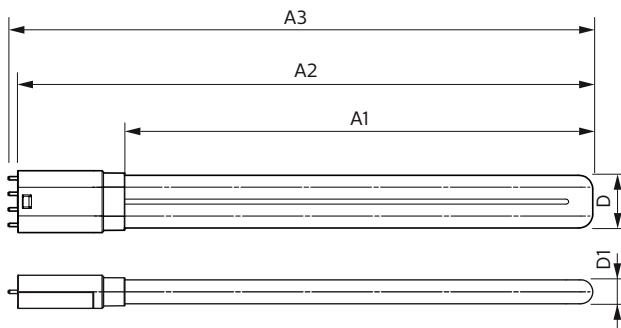

### Produkt data

Generelle oplysninger	
Sokkel	2G11 [ 2G11]
Opfylder kravene i EU RoHS	Ja
Nominal levetid (nom.)	30000 h
Interval mellem tænd/sluk	200000
	Sphere
Plan	CorePro
Lysteknisk	
Farvekode	840 [ CCT af 4000 K]
Spredningsvinkel (nom.)	160 °
Lysstrøm (nom.)	3400 lm
Farvebetegnelse	Kold-hvid (CW)
Korreleret farvetemperatur (nom.)	4000 K
Lyseffekt (nominel) (nom.)	141 lm/W
Farveensartethed	<6
Farvegengivelsesindeks (nom.)	80
LLMF ved den nominelle levetids udløb (nom.)	70 %
Drift og el	
Indgangsfrekvens	50 til 60 Hz
Power (Rated) (Nom)	24 W
Lyskildens strømstyrke (nom.)	
Lyskildens strømstyrke (nom.)	127 mA
Opstarttid (nom.)	
Opstarttid (nom.)	0,5 s
Opvarmningstid til 60 % lysudbytte (nom.)	
Opvarmningstid til 60 % lysudbytte (nom.)	0,5 s
Effektfaktor (nom.)	
Effektfaktor (nom.)	0,9
Spænding (nom.)	
Spænding (nom.)	220-240 V
Temperatur	
T-omgivelsestemperatur (maks.)	45 °C
T-omgivelsestemperatur (min.)	-20 °C
T-Storage (område)	-40 °C til 65 °C
T-lagring (maks.)	65 °C
T-lagring (min.)	-40 °C
T-kappe, maks. (nom.)	75 °C
Lysstyringssystemer og dæmpning	
Dæmpbar	Nej
Mekanik og armaturhus	
Lyskildefinish	Matteret
Lyskildemateriale	Glass
Produktlængde	500 mm

## Målskitse

CorePro LED PLL Mains 24W 840 4P

Product	D1	D2	A1	A2	A3
CorePro LED PLL Mains 24W 840 4P	17 mm		453 mm	528 mm	535 mm