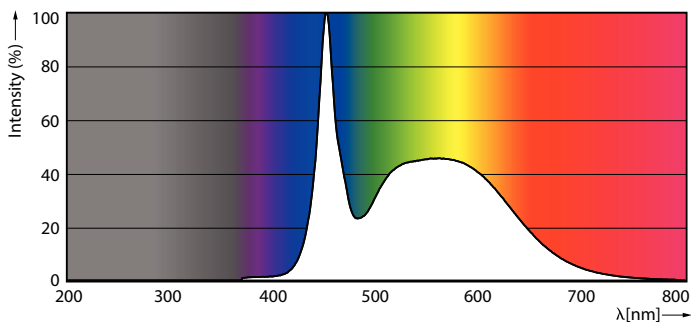

Fotometriske data

Spectral Power Distribution Colour