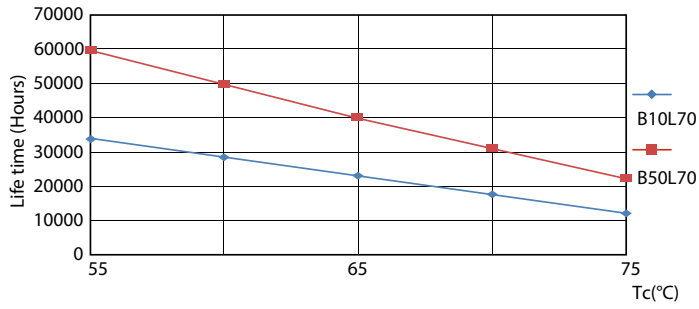

Målskitse

Product	D1	D2	A1	A2	A3
MAS LEDtube HF 600mm HO 10.5W 865 T5	15,5 mm	16/19 mm	549 mm	556 mm	563 mm

Fotometriske data

Spectral Power Distribution Colour

Light Distribution Diagram

MASTER LEDtube InstantFit HF T5

Levetid

Life Expectancy Diagram