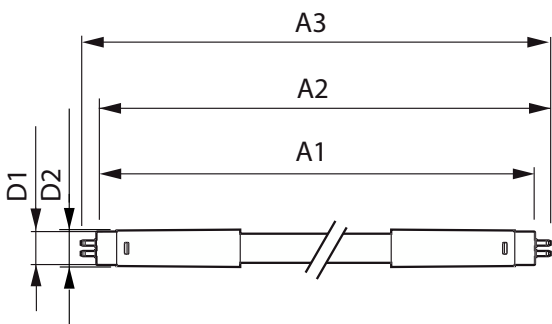

MASTER LEDtube InstantFit HF T5

Lysstyringssystemer og dæmpning

Dæmpbar	Ja – kontrollér kompatibilitet med forkoblinger

Mekanik og armaturhus

Pære finish	Matteret
Lyskildemateriale	Glas
Lyskildeform	Rør, dobbelte ender

Godkendelse og anvendelsesområde

Energieffektivitetsklasse	D
Energibesparende produkt	Ja
Godkendelsesmærkninger	Overholder RoHS TUV CE-mærkning KEMA Keur-certifikat
Energiforbrug kWh/1000 t.	11 kWh
EPREL-registreringsnummer	1407659

Produktdata

Full EOC	872016916311900
Ordreprodukt navn	MAS LEDtube HF 600mm HO 10.5W 865 T5
Ordrekode	16311900
Lokal ordrekode	2057817972
SAP-tæller – antal pr. pakke	1
Tæller – antal pakker pr. kasse (udvendig emballage)	10
Materialenr. (12NC)	929003596402
Det fulde produkt navn	Master LEDtube HF 600mm HO 10.5W 865 T5
EAN/UPC – kasse	8720169163126
Beskrivelse af lokal kode	2057817972
EAN/UPC - Product/Case	8720169163119

Målskitse

Product	D1	D2	A1	A2	A3
MAS LEDtube HF 600mm HO 10.5W 865 T5	15,5 mm	16/19 mm	549 mm	556 mm	563 mm