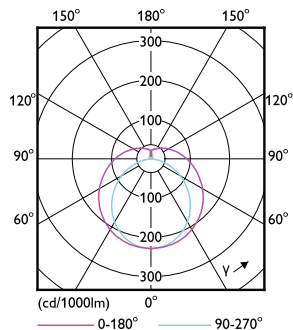

Målskitse

Product	D1	D2	A1	A2	A3
MAS LEDtube HF 600mm HO 10.5W 865 T5	15,5 mm	16/19 mm	549 mm	556 mm	563 mm

Fotometriske data

Spectral Power Distribution Colour

Light Distribution Diagram

MASTER LEDtube InstantFit HF T5

Levetid

Life Expectancy Diagram