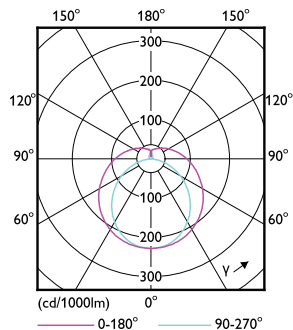

Målskitse

Product	D1	D2	A1	A2	A3
MAS LEDtube HF 900mm HO 18.5W 865 T5	15,5 mm	16/19 mm	849 mm	856 mm	863 mm

Fotometriske data

Spectral Power Distribution Colour

Light Distribution Diagram

MASTER LEDtube InstantFit HF T5