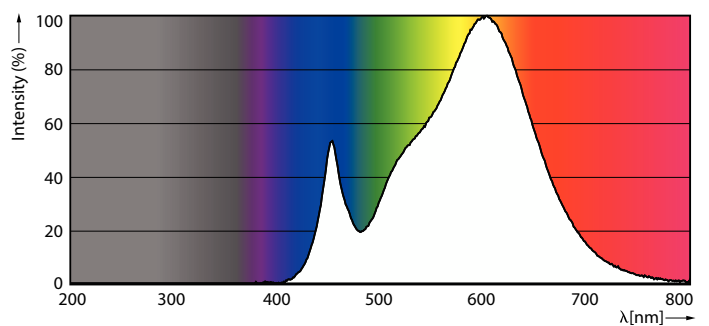

Produkt data

Generelle oplysninger	
Fod	E27 [E27]
Normeret levetid	15.000 t
Skiftecyklus	50.000
Lighting Technology	LED
Lysstrømsmålingsreference	Sphere
CE-mærke	Ja
Overholder EU RoHS	Ja
Lysteknisk	
Farvekode	830 [CCT of 3000K]
Spredningsvinkel (nom.)	180 °
Lysstrøm	1.521 lm
Farvebetegnelse	Hvid (WH)
Korreleret farvetemperatur (nom.)	3000 K
Lyseffekt (nominel) (nom.)	117 lm/W
Farveensartethed	<6
Farvegengivelsesindeks (CRI)	80
LLMF ved den nominelle levetids udløb (nom.)	70 %
Flimmerværdi (PstLM)	1
Værdi for stroboskopisk effekt (SVM)	0.4

Målskitse

Product	D	C
CorePro LEDbulb ND 13-100W A60 E27 830	60 mm	120 mm

Fotometriske data

Light Distribution Diagram

Spectral Power Distribution Colour

CorePro LEDbulb

Fotometriske data

Technical Parameters 43 Philips Lighting B.V. Page 11