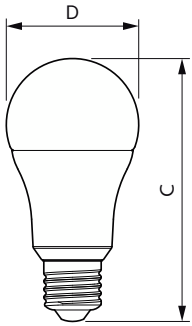

Målskitse

Product	D	C
CorePro LEDbulb ND 13-100W A60 E27 830	60 mm	120 mm

Fotometriske data

Light Distribution Diagram

Spectral Power Distribution Colour

CorePro LEDbulb

Fotometriske data

Technical Parameters 43 Philips Lighting B.V. Page 11