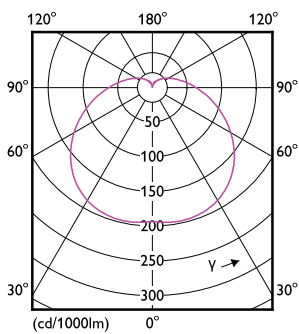

Målskitse

Product	D	C
CorePro LEDbulb ND 13-100W A60 E27 830	60 mm	120 mm

Fotometriske data

Light Distribution Diagram

Spectral Power Distribution Colour

CorePro LEDbulb

Fotometriske data

Technical Parameters 43 Philips Lighting B.V. Page 11