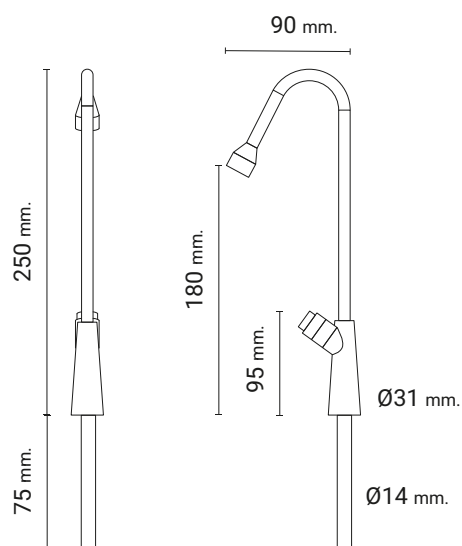

G65 LAV

EN-VEJS TAPPEHANE

G65 er en en-vejs tappehane til tapning af enten koldt eller tempereret vand. Hanen er med sit enkle udtryk nem at placere ved køkkenvasken eller andre steder hvor der fysisk ikke er meget plads.

Vandstrålen rammer ca 18 cm fra midten armaturets stamme, ved at vandtryk på 2-2,5 bar. Desuden kan den justeres ved at afmontere omløber og justere på underliggende skrue.

VARIANTER OG TILBEHØR

Varenr.	Produkt navn	  	Antal Tappefunktioner	Hulmål til bordplade (Ø - Max Tykkelse)
46-01809-1	G65 Lav	●	1	Ø14 mm - 55 mm