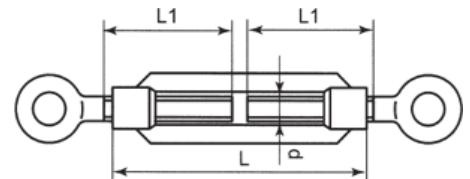

**Galv. Bardunstrammer Øje/Krog, DIN 1480**  
**Galv. Turnbuckle Eye/Hook, DIN 1480**

Varenr./Article No.	d-Dim.	L- Dim.	L1- Dim	L1- Dim	Øje/krog. Diam./Åbning Eye/hook D/Open	Åben Open L mm	Kg./Stk./Pc.	WLL
ØK5	5mm	70mm	35mm	35mm	8x7mm	160	0,052	35kg.
ØK6	6mm	110mm	55mm	55mm	9x8mm	235	0,099	70kg.
ØK8	8mm	110mm	57mm	57mm	10x11mm	270	0,159	140kg.
ØK10	10mm	125mm	68mm	68mm	14x13mm	290	0,289	220kg.
ØK12	12mm	125mm	70mm	70mm	16x15mm	310	0,422	450kg.
ØK16	16mm	170mm	88mm	88mm	22x19mm	420	0,966	600kg.
ØK20	20mm	200mm	105mm	105mm	24x20mm	450	1,720	910kg.
ØK24	24mm	255mm	135mm	135mm	27x26mm	590	3,050	1300kg.

**Galv. Bardunstrammer Øje/Øje, DIN 1480**  
**Galv. Turnbuckle Eye/Eye, DIN 1480**

Varenr./Article No.	d-Dim.	L- Dim.	L1- Dim	L1- Dim	Øje/Eye Diam.	Åben Open L	Kg./Stk./Pc.	WLL
ØØ5	5mm	70mm	35mm	35mm	8mm	160mm	0,052	35kg.
ØØ6	6mm	110mm	55mm	55mm	9mm	235mm	0,099	70kg.
ØØ8	8mm	110mm	57mm	57mm	10mm	270mm	0,159	140kg.
ØØ10	10mm	125mm	68mm	68mm	14mm	290mm	0,289	220kg.
ØØ12	12mm	125mm	70mm	70mm	16mm	310mm	0,422	450kg.
ØØ16	16mm	170mm	88mm	88mm	22mm	420mm	0,966	600kg.
ØØ20	20mm	200mm	105mm	105mm	24mm	450mm	1,720	910kg.
ØØ24	24mm	255mm	135mm	135mm	27mm	590mm	3,050	1300kg.