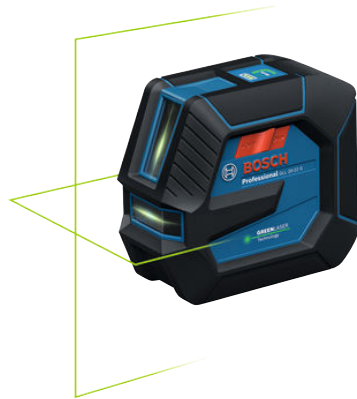

**BOSCH**

Invented for life

Produktdatablad

El-værktøj til håndværk og industri

Linjelaser

GLL 20-22 G

Lettere nivellering med vores robuste linjelaser

De vigtigste oplysninger

Nivelleringspræcision	± 0,3 mm/m
Selvnivelleringsområde	± 4°

Bestillingsnummer 0 601 065 600

Tekniske data

Tekniske data

Batterispænding	3,7 V
Laserdiode	500-540 nm, < 10 mW
Driftstemperatur	-10 – 50 °C
Opbevaringstemperatur	-20 – 70 °C
Laserklasse	2
Nivelleringspræcision	± 0,3 mm/m
Selvnivelleringsområde	± 4°
Nivelleringsstid	4 s
Støv- og stønkbeskyttet	IP 65
Strømforsyning	3,7-V-lithium-ion-batteri (3000 mAh), 4 x 1,5-V-LR6 (AA)
Driftstid, maks.	8 h (lithium-ion) og 6 h (4 x AA) i indstilling med krydslinjer
Vægt, ca.	0,56 kg
Farve laserlinje	grøn
Projektion	2 linjer

**BOSCH**

Invented for life

Produktdatablad

El-værktøj til håndværk og industri

Fordele:

- IP65-klassificering og gummiforstærket kabinet til støv- og vandtæthed
- Det U-formede laservinduet giver en bredere blæservinkel til den vandrette linje
- Den dobbelte strømkilde sikrer, at du kan skifte mellem BA 3.7V 3.0Ah XL-lithium-ion-batteriet og alkaliske AA-batterier, så du undgår nedetid