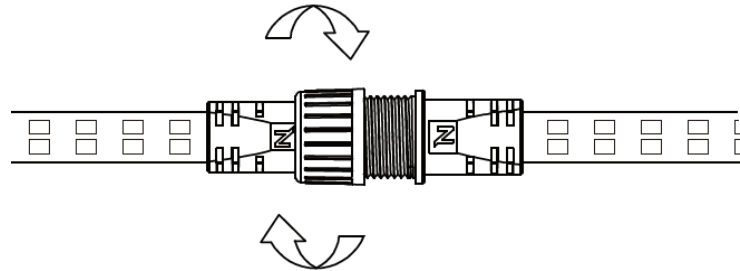

GO-Starlink 25m kabeltromle

Længde	25 meter
Watt	300W (12W pr. meter)
CRI	>80
Farvetemperatur (KELVIN)	4000K
Lumen	37.500lm (1500lm pr. meter)
Materiale	PVC
Brug	Indendørs og udendørs
Isolationsklasse	II
IP Klasse	IP65
Mål	16X8mm
Spænding	230VAC
Omgivelsestemperatur	-25°C - +55°C
Ende afslutninger	IP65 vandtæt sprøjttestøbt hun- og hanstik i hver ende.
Tilslutning	Medfølgende 1,5m 2X1,5mm ² H05RN-F kabel
Max sammenkoblet længde	100m
Levetid	30.000
Godkendelser	CE-EMC, CE-LVD ROHS
Garanti	3 år
Artikel nr.:	IK-FSL-025PS