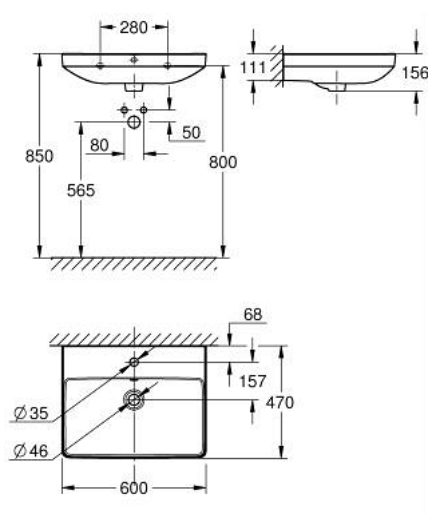

## 10 241 5SH 00 **EURO CERAMIC HÅNDVASK 60**

### PRODUKTBESKRIVELSE

- Farve: Alpinhvid
- væghængt
- 1-hul
- med overløb
- med HyperClean antibakteriel glasering
- 600 x 470 mm
- vægbeslag medfølger ikke
- sanitetsporcelæn