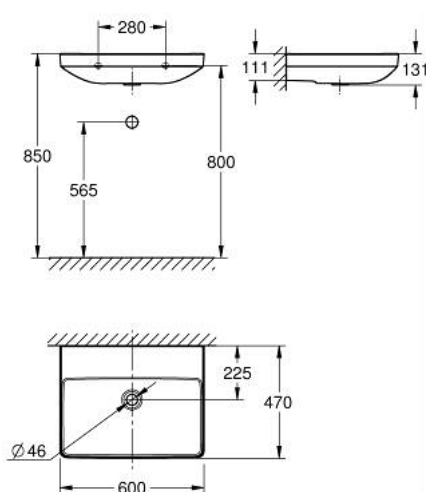

10 241 6SH 00 **EURO CERAMIC HÅNDVASK 60**

PRODUKTBESKRIVELSE

- Farve: Alpinhvid
- væghængt
- uden hul til armatur
- eks. overløb
- med HyperClean antibakteriel glasering
- 600 x 470 mm
- vægbeslag medfølger ikke
- sanitetsporcelæn