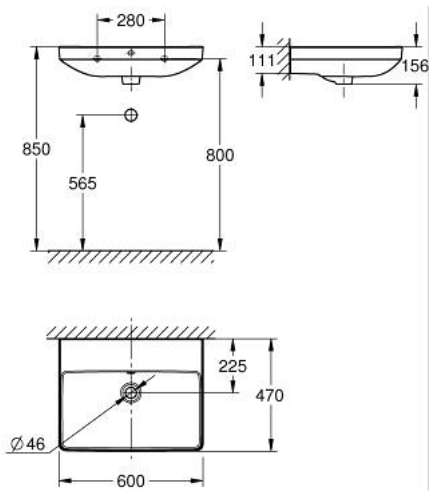

10 241 7SH 00 **EURO CERAMIC HÅNDVASK 60**

PRODUKTBESKRIVELSE

- Farve: Alpinhvid
- væghængt
- uden hul til armatur
- med overløb
- med HyperClean antibakteriel glasering
- 600 x 470 mm
- vægbeslag medfølger ikke
- sanitetsporcelæn