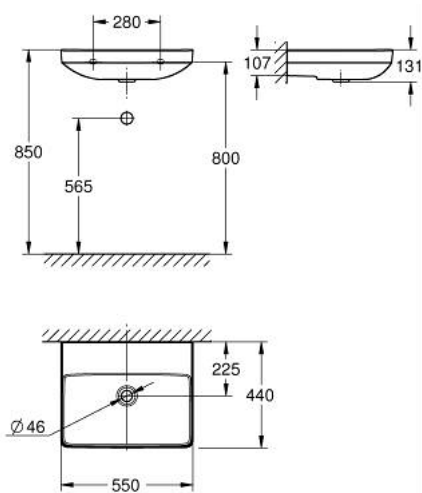

## 10 243 1SH 00 **EURO CERAMIC HÅNDVASK 55**

### PRODUKTBESKRIVELSE

- Farve: Alpinhvid
- væghængt
- uden hul til armatur
- eks. overløb
- med HyperClean antibakteriel glasering
- 550 x 440 mm
- vægbeslag medfølger ikke
- sanitetsporcelæn