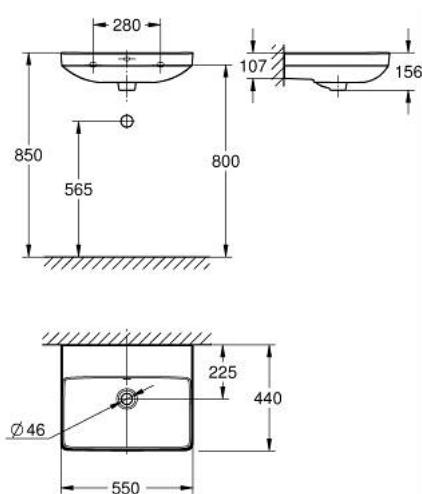

10 243 2SH 00 **EURO CERAMIC HÅNDVASK 55**

PRODUKTBESKRIVELSE

- Farve: Alpinhvid
- væghængt
- uden hul til armatur
- med overløb
- med HyperClean antibakteriel glasering
- 550 x 440 mm
- vægbeslag medfølger ikke
- sanitetsporcelæn