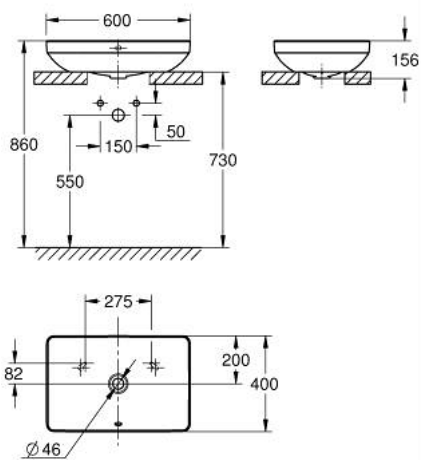

## 10 243 4SH 00 **EURO CERAMIC VESSEL BASIN 60**

### PRODUKTBESKRIVELSE

- Farve: Alpinhvid
- med overløb på modsat side af armatur
- 600 x 400 mm
- med HyperClean antibakteriel glasering
- inkl. fikseringssæt
- sanitetsporcelæn