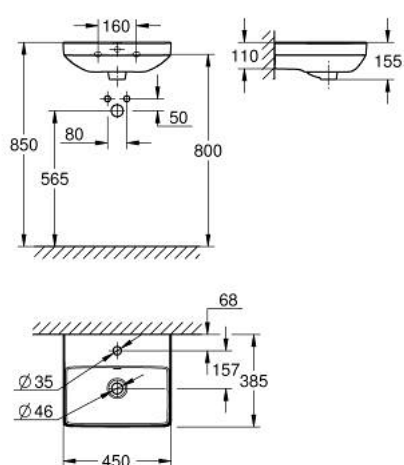

10 243 5SH 00 **EURO CERAMIC GÆSTEHÅNDVASK 45**

PRODUKTBESKRIVELSE

- Farve: Alpinhvid
- væghængt
- 1-hul
- med overløb
- 450 x 385 mm
- med HyperClean antibakteriel glasering
- vægbeslag medfølger ikke
- sanitetsporcelæn
- afstand mellem installationshuller: 160 mm