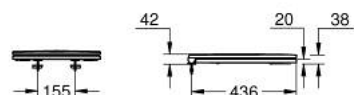

10 250 0SH 00 **EURO CERAMIC WC-SÆDE SOFT-CLOSE**

PRODUKTBESKRIVELSE

- Farve: Alpinhvid
- med låg
- quick release-funktion
- aftageligt
- materiale: Duroplast
- inkl. fikseringssæt
- Hængsler i rustfrit stål
- Let fiksering ovenfra
- Vægtbærende kapacitet 150 kg
- compatible with Euro Ceramic bowls 102 485 SH00, 102 486 SH00, 102 488 SH00 and 102 489 SH00