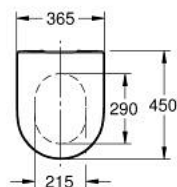

10 250 0SH 00 **EURO CERAMIC WC-SÆDE SOFT-CLOSE**

PRODUKTBESKRIVELSE

- Farve: Alpinhvid
- med låg
- quick release-funktion
- aftageligt
- materiale: Duroplast
- inkl. fikseringssæt
- Hængsler i rustfrit stål
- Let fiksering ovenfra
- Vægtbærende kapacitet 150 kg
- compatible with Euro Ceramic bowls 102 485 SH00, 102 486 SH00, 102 488 SH00 and 102 489 SH00