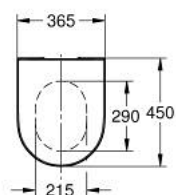

10 250 1SH 00 **EURO CERAMIC WC-SÆDE SOFT-CLOSE**

PRODUKTBESKRIVELSE

- Farve: Alpinhvid
- med låg
- quick release-funktion
- aftageligt
- materiale: Duroplast
- inkl. fikseringssæt
- Hængsler i rustfrit stål
- Let fiksering ovenfra
- Vægtbærende kapacitet 150 kg
- compatible with Euro Ceramic bowls 102 485 SH00, 102 486 SH00, 102 488 SH00 and 102 489 SH00