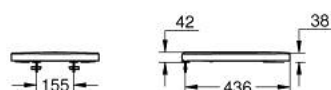

10 250 1SH 00 **EURO CERAMIC WC-SÆDE SOFT-CLOSE**

PRODUKTBESKRIVELSE

- Farve: Alpinhvid
- med låg
- quick release-funktion
- aftageligt
- materiale: Duroplast
- inkl. fikseringssæt
- Hængsler i rustfrit stål
- Let fiksering ovenfra
- Vægtbærende kapacitet 150 kg
- compatible with Euro Ceramic bowls 102 485 SH00, 102 486 SH00, 102 488 SH00 and 102 489 SH00