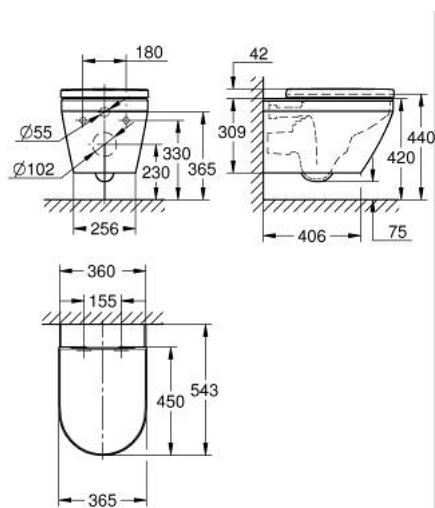

## 10 251 0SH 00 **EURO CERAMIC VÆGHÆNGT WC-SÆT**

### PRODUKTBESKRIVELSE

- Farve: Alpinhvid
- Bestående af:
  - Euro Ceramic væghængt WC med Triple Vortex (102485SH00)
  - til indbyggede cisterner
  - horisontalt afløb
  - kantløs
  - skyllevolumen 3/4,5 l
  - med HyperClean antibakteriel glasering
  - sanitetsporcelæn
  - komplet dækket med usynlig montering
- Euro Ceramic WC sæde med soft close låg (102501SH00)
  - soft close
  - quick release-funktion
  - aftageligt
  - materiale: Duroplast
  - inkl. fikseringssæt