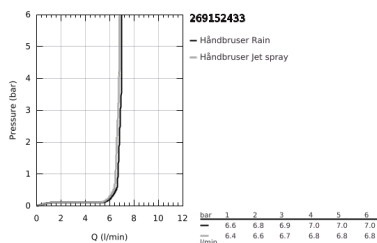

### PRODUKTBESKRIVELSE

- Farve: matte black
  - Bestående af:
    - håndbruser Tempesta 110 (26 912)
    - Brusestang 600 mm (27 523)
    - shower hose 1750 mm 1/2" x 1/2" (28 388)
  - GROHE EcoJoy - reducerer vandforbruget og giver en perfekt gennemstrømning
  - GROHE SmartSwitch - drej knappen for at skifte til din foretrukne spray type
  - GROHE DreamSpray perfekt spraymønster
  - GROHE FastFixation (justerbart top beslag, så eksisterende huller kan bruges)
  - justerbar glider (drej og glid bruser holder)
  - GROHE SpeedClean antikalksystem
  - Indre vandveje - indre vandveje beskytter overflader og mod skoldning
  - ShockProof silikonering modvirker skader ved tab/fald af bruser
  - maximum flow rate (at 3 bar): 6.9 l/min
  - min. tryk 1,0 bar
  - velegnet til gennemstrømsvarmer
- Professionel udgave