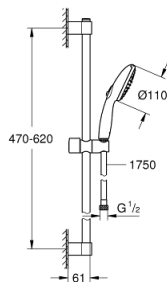

### PRODUKTBESKRIVELSE

- Farve: matte black
  - Bestående af:
    - håndbruser Tempesta 110 (26 912)
    - Brusestang 600 mm (27 523)
    - shower hose 1750 mm 1/2" x 1/2" (28 388)
  - GROHE EcoJoy - reducerer vandforbruget og giver en perfekt gennemstrømning
  - GROHE SmartSwitch - drej knappen for at skifte til din foretrukne spray type
  - GROHE DreamSpray perfekt spraymønster
  - GROHE FastFixation (justerbart top beslag, så eksisterende huller kan bruges)
  - justerbar glider (drej og glid bruser holder)
  - GROHE SpeedClean antikalksystem
  - Indre vandveje - indre vandveje beskytter overflader og mod skoldning
  - ShockProof silikonering modvirker skader ved tab/fald af bruser
  - maximum flow rate (at 3 bar): 6.9 l/min
  - min. tryk 1,0 bar
  - velegnet til gennemstrømsvarmer
- Professionel udgave

## 26 915 243 3 TEMPESTA 110 BRUDESTANGSSÆT 2 SPRAYS (RAIN, JET)

**RESERVEDELE** , februar 2023 – now

- 1: Bruserstangsholder (Bestillingsnummer 486072430)
  - 2: Gliddelement (Bestillingsnummer 486092430)
  - 3: Bruserstangsholder (Bestillingsnummer 486082430)
  - 4: Si til håndbruser (Bestillingsnummer 0700200M)
  - 5: Afstandsstykke, 8 mm (Bestillingsnummer 48543001)\*
- \* Valgfrit tilbehør