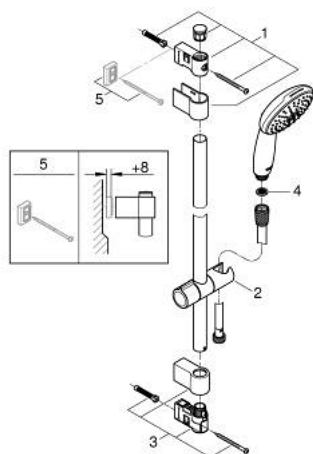

### PRODUKTBESKRIVELSE

- Farve: matte black
  - Bestående af:
    - håndbruser Tempesta 110 (26 912)
    - Brusestang 600 mm (27 523)
    - shower hose 1750 mm 1/2" x 1/2" (28 388)
  - GROHE EcoJoy - reducerer vandforbruget og giver en perfekt gennemstrømning
  - GROHE SmartSwitch - drej knappen for at skifte til din foretrukne spray type
  - GROHE DreamSpray perfekt spraymønster
  - GROHE FastFixation (justerbart top beslag, så eksisterende huller kan bruges)
  - justerbar glider (drej og glid bruser holder)
  - GROHE SpeedClean antikalksystem
  - Indre vandveje - indre vandveje beskytter overflader og mod skoldning
  - ShockProof silikonering modvirker skader ved tab/fald af bruser
  - maximum flow rate (at 3 bar): 6.9 l/min
  - min. tryk 1,0 bar
  - velegnet til gennemstrømsvarmer
- Professionel udgave

## 26 915 243 3 TEMPESTA 110 BRUDESTANGSSÆT 2 SPRAYS (RAIN, JET)

**RESERVEDELE** , februar 2023 – now

- 1: Bruserstangsholder (Bestillingsnummer 486072430)
  - 2: Gliddelement (Bestillingsnummer 486092430)
  - 3: Bruserstangsholder (Bestillingsnummer 486082430)
  - 4: Si til håndbruser (Bestillingsnummer 0700200M)
  - 5: Afstandsstykke, 8 mm (Bestillingsnummer 48543001)\*
- \* Valgfrit tilbehør