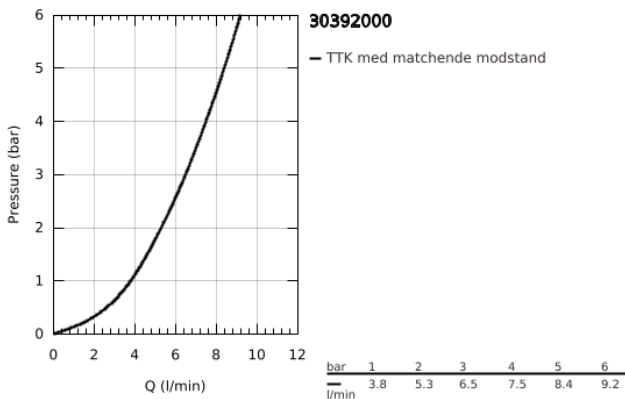

30 392 000 GROHE RED DUO ARMATUR OG SINGLE-VANDVARMER (4 L)

PRODUKTBESKRIVELSE

- Farve: chrome
- Bestående af:
 - GROHE Red Duo etgrebs køkkenbatteriinkl. GROHE Red filter (40438000)
- Ethulsmontage
- C-tud
- GROHE ChildLock greb til kogende vand
- børnesikret drejegræb
- overdel 1/2"
- GROHE Long-Life-belægning
- GROHE SilkMove 35mm keramisk patron
- GROHE CoolTouch
- isoleret svingtud
- svingområde 180°
- separate vandveje
- Fleksible tilslutningsslanger 3/8"
- Med kontraventil
- tilslutning af GROHE Red kedel
- GROHE Red kedel, str. M
- beholder til kogende vand
- 3 liter kogende vand, 100°C
- maks. kapacitet på 4 liter
- tilgangstryk: 1-7 bar
- fleksible tilslutningsslanger og tilslutningsgevind til kogende vand
- CE-godkendt
- strømforsyning 230 V 50 Hz
- strømforbrug 2100 W
- strømforbrug ved stand-by, 15 W