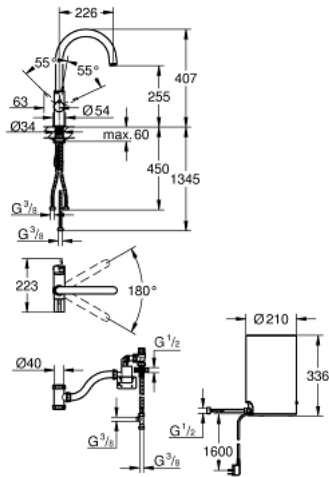

30 392 000 GROHE RED DUO ARMATUR OG SINGLE-VANDVARMER (4 L)

PRODUKTBESKRIVELSE

- Farve: chrome
- Bestående af:
 - GROHE Red Duo etgrebs køkkenbatteriinkl. GROHE Red filter (40438000)
- Ethulsmontage
- C-tud
- GROHE ChildLock greb til kogende vand
- børnesikret drejegræb
- overdel 1/2"
- GROHE Long-Life-belægning
- GROHE SilkMove 35mm keramisk patron
- GROHE CoolTouch
- isoleret svingtud
- svingområde 180°
- separate vandveje
- Fleksible tilslutningsslanger 3/8"
- Med kontraventil
- tilslutning af GROHE Red kedel
- GROHE Red kedel, str. M
- beholder til kogende vand
- 3 liter kogende vand, 100°C
- maks. kapacitet på 4 liter
- tilgangstryk: 1-7 bar
- fleksible tilslutningsslanger og tilslutningsgevind til kogende vand
- CE-godkendt
- strømforsyning 230 V 50 Hz
- strømforbrug 2100 W
- strømforbrug ved stand-by, 15 W