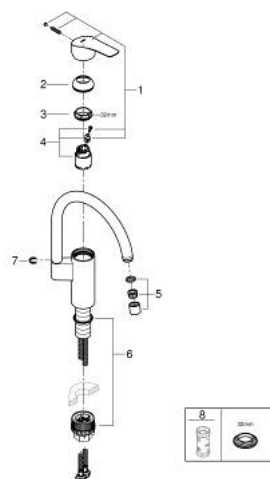

### PRODUKTBESKRIVELSE

- Farve: chrome
- højt udløb
- Ethulsmontage
- GROHE LongLife-belægning
- GROHE SilkMove 35mm keramisk patron
- integreret temperaturbegrænser
- mousseur
- justerbar volumenbegrænser
- med svingtud
- svingfelt 150°
- isolerede indre vandveje - bly- og nikkelfri indeni vandhanen
- fleksible tilslutningsslanger 3/8"
- metalfikseringssæt
- maksimal vandflow (ved 3 bar): 11 l/min
- min. tryk 1,0 bar
- Professionel udgave

## 33 202 003 EUROSMART KØKKENARMATUR

**RESERVEDELE** , september 2019 – now

- 1: Greb (Bestillingsnummer 48530000)
- 2: Kappe (Bestillingsnummer 46492000)
- 3: Skruering (Bestillingsnummer 46815000)
- 4: Patron (Bestillingsnummer 46374000)
- 5: Perlator (Bestillingsnummer 48418000)
- 6: Monteringsæt (Bestillingsnummer 48477000)
- 7: Låsering (Bestillingsnummer 4826600M)
- 8: Topnøgle (Bestillingsnummer 19332000)\*