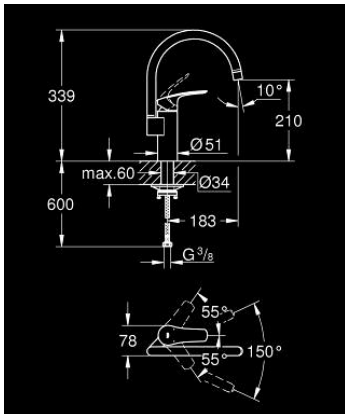

### PRODUKTBESKRIVELSE

- Farve: chrome
- højt udløb
- Ethulsmontage
- GROHE LongLife-belægning
- GROHE SilkMove 35mm keramisk patron
- integreret temperaturbegrænser
- mousseur
- justerbar volumenbegrænser
- med svingtud
- svingfelt 150°
- isolerede indre vandveje - bly- og nikkelfri indeni vandhanen
- fleksible tilslutningsslanger 3/8"
- metalfikseringssæt
- maksimal vandflow (ved 3 bar): 11 l/min
- min. tryk 1,0 bar
- Professionel udgave