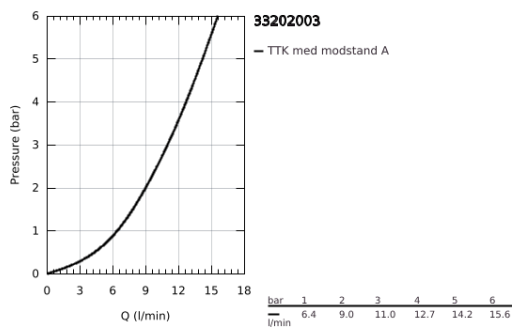

### PRODUKTBESKRIVELSE

- Farve: chrome
- højt udløb
- Ethulsmontage
- GROHE LongLife-belægning
- GROHE SilkMove 35mm keramisk patron
- integreret temperaturbegrænser
- mousseur
- justerbar volumenbegrænser
- med svingtud
- svingfelt 150°
- isolerede indre vandveje - bly- og nikkelfri indeni vandhanen
- fleksible tilslutningsslanger 3/8"
- metalfikseringssæt
- maksimal vandflow (ved 3 bar): 11 l/min
- min. tryk 1,0 bar
- Professionel udgave