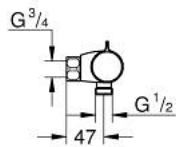

34 561 000 GROHTHERM 800 TERMOSTATBATTERI TIL BRUS