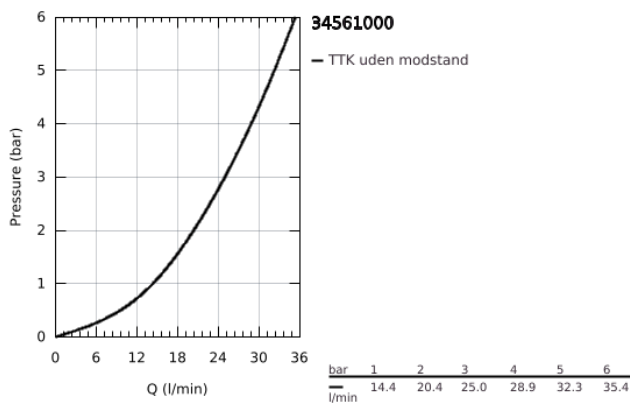

34 561 000 GROHTHERM 800 TERMOSTATBATTERI TIL BRUS

PRODUKTBESKRIVELSE

- Farve: chrome
- vægmonteret
- GROHE LongLife-belægning
- med GROHE SafeStop ved 38° C
- GROHE SafeStop Plus valgfri temperaturbegrænser på 43°C inkluderet
- GROHE TurboStat kompakt termostatelement
- integreret blandingspærre
- reguleringsgreb med GROHE EcoButton (ecoknap med et økonomisk, vandbesparende stop)
- keramisk overdel 1/2", 180°
- bruserafgang ned 1/2"
- indbyggede kontraventiler
- snavssamler
- Med kontraventil
- uden tilslutninger
- GROHE EcoJoy - reducerer vandforbruget og giver en perfekt gennemstrømning

34 561 000 GROHTHERM 800 TERMOSTATBATTERI TIL BRUS

RESERVEDELE , februar 2014 – now

- 1: Temperatur kontrol håndtag (Bestillingsnummer 47981000)
- 2: Befæstigelsesring (Bestillingsnummer 47743000)
- 3: Termostat compact patron 1/2" (Bestillingsnummer 47439000)
- 4: Afspærringshåndtag (Bestillingsnummer 47980000)
- 5: Keramisk overdel 1/2" (Bestillingsnummer 45346000)
- 5.1: O-ring Ø18,2 x Ø1,7 (Bestillingsnummer 0392400M)
- 6: Kontraventil til termostatbatterier (Bestillingsnummer 47189000)
- 6.1: Snavssamler (Bestillingsnummer 0726400M)
- 6.2: Kontraventil til termostatbatterier (Bestillingsnummer 08565000)
- 6.3: O-ring Ø17 x Ø2 (Bestillingsnummer 0305500M)
- 7: Forlænger DN 20, 20 mm (Bestillingsnummer 0713000M)*
- 8: Topnøgle (Bestillingsnummer 19332000)*
- 9: Specialnøgle (Bestillingsnummer 19377000)*
- 10: GROHE TurboStat patron 1/2" (Bestillingsnummer 47175000)*