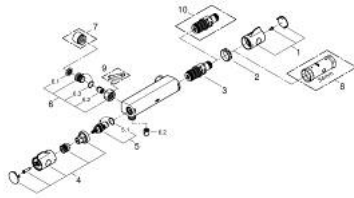

34 561 000 GROHTHERM 800 TERMOSTATBATTERI TIL BRUS

PRODUKTBESKRIVELSE

- Farve: chrome
- vægmonteret
- GROHE LongLife-belægning
- med GROHE SafeStop ved 38° C
- GROHE SafeStop Plus valgfri temperaturbegrænser på 43°C inkluderet
- GROHE TurboStat kompakt termostatelement
- integreret blandingspærre
- reguleringsgreb med GROHE EcoButton (ecoknap med et økonomisk, vandbesparende stop)
- keramisk overdel 1/2", 180°
- bruserafgang ned 1/2"
- indbyggede kontraventiler
- snavssamler
- Med kontraventil
- uden tilslutninger
- GROHE EcoJoy - reducerer vandforbruget og giver en perfekt gennemstrømning

34 561 000 GROHTHERM 800 TERMOSTATBATTERI TIL BRUS

RESERVEDELE , februar 2014 – now

- 1: Temperatur kontrol håndtag (Bestillingsnummer 47981000)
- 2: Befæstigelsesring (Bestillingsnummer 47743000)
- 3: Termostat compact patron 1/2" (Bestillingsnummer 47439000)
- 4: Afspærringshåndtag (Bestillingsnummer 47980000)
- 5: Keramisk overdel 1/2" (Bestillingsnummer 45346000)
- 5.1: O-ring Ø18,2 x Ø1,7 (Bestillingsnummer 0392400M)
- 6: Kontraventil til termostatbatterier (Bestillingsnummer 47189000)
- 6.1: Snavssamler (Bestillingsnummer 0726400M)
- 6.2: Kontraventil til termostatbatterier (Bestillingsnummer 08565000)
- 6.3: O-ring Ø17 x Ø2 (Bestillingsnummer 0305500M)
- 7: Forlænger DN 20, 20 mm (Bestillingsnummer 0713000M)*
- 8: Topnøgle (Bestillingsnummer 19332000)*
- 9: Specialnøgle (Bestillingsnummer 19377000)*
- 10: GROHE TurboStat patron 1/2" (Bestillingsnummer 47175000)*