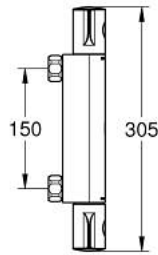

34 561 000 GROHTHERM 800 TERMOSTATBATTERI TIL BRUS

PRODUKTBESKRIVELSE

- Farve: chrome
- vægmonteret
- GROHE LongLife-belægning
- med GROHE SafeStop ved 38° C
- GROHE SafeStop Plus valgfri temperaturbegrænser på 43°C inkluderet
- GROHE TurboStat kompakt termostatelement
- integreret blandingspærre
- reguleringsgreb med GROHE EcoButton (ecoknap med et økonomisk, vandbesparende stop)
- keramisk overdel 1/2", 180°
- bruserafgang ned 1/2"
- indbyggede kontraventiler
- snavssamler
- Med kontraventil
- uden tilslutninger
- GROHE EcoJoy - reducerer vandforbruget og giver en perfekt gennemstrømning

34 561 000 GROHTHERM 800 TERMOSTATBATTERI TIL BRUS

RESERVEDELE , februar 2014 – now

- 1: Temperatur kontrol håndtag (Bestillingsnummer 47981000)
- 2: Befæstigelsesring (Bestillingsnummer 47743000)
- 3: Termostat compact patron 1/2" (Bestillingsnummer 47439000)
- 4: Afspærringshåndtag (Bestillingsnummer 47980000)
- 5: Keramisk overdel 1/2" (Bestillingsnummer 45346000)
- 5.1: O-ring Ø18,2 x Ø1,7 (Bestillingsnummer 0392400M)
- 6: Kontraventil til termostatbatterier (Bestillingsnummer 47189000)
- 6.1: Snavssamler (Bestillingsnummer 0726400M)
- 6.2: Kontraventil til termostatbatterier (Bestillingsnummer 08565000)
- 6.3: O-ring Ø17 x Ø2 (Bestillingsnummer 0305500M)
- 7: Forlænger DN 20, 20 mm (Bestillingsnummer 0713000M)*
- 8: Topnøgle (Bestillingsnummer 19332000)*
- 9: Specialnøgle (Bestillingsnummer 19377000)*
- 10: GROHE TurboStat patron 1/2" (Bestillingsnummer 47175000)*