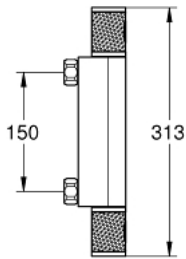

34 828 000 GROHTHERM 1000 PERFORMANCE THERMOSTATBATTERI TIL BRUS

PRODUKTBESKRIVELSE

- Farve: chrome
- vægmonteret
- GROHE CoolTouch sikkerhedskabinet på termostaten så den ikke bliver for varm at røre ved
- GROHE Long-Life-belægning
- med GROHE SafeStop ved 38° C
- GROHE SafeStop Plus valgfri temperaturbegrænsning på 43°C inkluderet
- GROHE TurboStat kompakt termostatelement
- GROHE ProGrip med riflet overflade
- integreret blandingspærre
- reguleringsgreb med GROHE EcoButton (ecoknap med et økonomisk, vandbesparende stop)
- keramisk overdel 1/2", 180°
- bruserafgang ned 1/2"
- indbyggede kontraventiler
- snavssamler
- Med kontraventil
- uden tilslutninger
- GROHE Water Saving - reducerer vandforbruget og giver en perfekt gennemstrømning
- Professionel udgave

34 828 000 GROHTHERM 1000 PERFORMANCE THERMOSTATBATTERI TIL BRUS

RESERVEDELE , august 2020 – now

- 1: Afspærringshåndtag (Bestillingsnummer 49160000)
- 2: Keramisk overdel 1/2" (Bestillingsnummer 45346000)
- 2.1: O-ring Ø18,2 x Ø1,7 (Bestillingsnummer 0392400M)
- 3: Befæstigelsesring (Bestillingsnummer 47743000)
- 4: Termostat compact patron 1/2" (Bestillingsnummer 47439000)
- 5: vandføring (Bestillingsnummer 47975000)
- 6: Kontraventil til termostatbatterier (Bestillingsnummer 47189000)
- 6.1: Snavssamler (Bestillingsnummer 0726400M)
- 6.2: Kontraventil til termostatbatterier (Bestillingsnummer 08565000)
- 6.3: O-ring Ø17 x Ø2 (Bestillingsnummer 0305500M)
- 7: Forlænger DN 20, 20 mm (Bestillingsnummer 0713000M)*
- 8: Specialnøgle (Bestillingsnummer 19377000)*
- 9: Topnøgle (Bestillingsnummer 19332000)*
- 10: GROHE TurboStat patron 1/2" (Bestillingsnummer 47175000)*