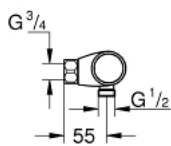

34 828 000 GROHTHERM 1000 PERFORMANCE THERMOSTATBATTERI TIL BRUS

PRODUKTBESKRIVELSE

- Farve: chrome
- vægmonteret
- GROHE CoolTouch sikkerhedskabinet på termostaten så den ikke bliver for varm at røre ved
- GROHE Long-Life-belægning
- med GROHE SafeStop ved 38° C
- GROHE SafeStop Plus valgfri temperaturbegrænsning på 43°C inkluderet
- GROHE TurboStat kompakt termostatelement
- GROHE ProGrip med riflet overflade
- integreret blandingspærre
- reguleringsgreb med GROHE EcoButton (ecoknap med et økonomisk, vandbesparende stop)
- keramisk overdel 1/2", 180°
- bruserafgang ned 1/2"
- indbyggede kontraventiler
- snavssamler
- Med kontraventil
- uden tilslutninger
- GROHE Water Saving - reducerer vandforbruget og giver en perfekt gennemstrømning
- Professionel udgave