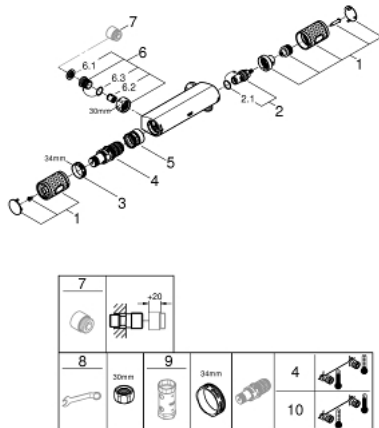

34 828 000 GROHTHERM 1000 PERFORMANCE THERMOSTATBATTERI TIL BRUS

RESERVEDELE , august 2020 – now

- 1: Afspærringshåndtag (Bestillingsnummer 49160000)
- 2: Keramisk overdel 1/2" (Bestillingsnummer 45346000)
- 2.1: O-ring Ø18,2 x Ø1,7 (Bestillingsnummer 0392400M)
- 3: Befæstigelsesring (Bestillingsnummer 47743000)
- 4: Termostat compact patron 1/2" (Bestillingsnummer 47439000)
- 5: vandføring (Bestillingsnummer 47975000)
- 6: Kontraventil til termostatbatterier (Bestillingsnummer 47189000)
- 6.1: Snavssamler (Bestillingsnummer 0726400M)
- 6.2: Kontraventil til termostatbatterier (Bestillingsnummer 08565000)
- 6.3: O-ring Ø17 x Ø2 (Bestillingsnummer 0305500M)
- 7: Forlænger DN 20, 20 mm (Bestillingsnummer 0713000M)*
- 8: Specialnøgle (Bestillingsnummer 19377000)*
- 9: Topnøgle (Bestillingsnummer 19332000)*
- 10: GROHE TurboStat patron 1/2" (Bestillingsnummer 47175000)*