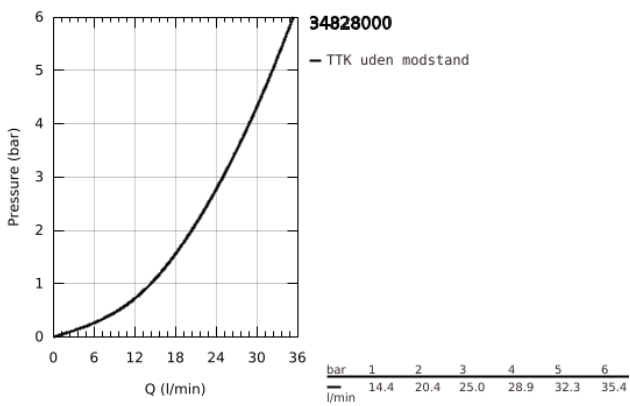

34 828 000 GROHTHERM 1000 PERFORMANCE THERMOSTATBATTERI TIL BRUS

PRODUKTBESKRIVELSE

- Farve: chrome
- vægmonteret
- GROHE CoolTouch sikkerhedskabinet på termostaten så den ikke bliver for varm at røre ved
- GROHE Long-Life-belægning
- med GROHE SafeStop ved 38° C
- GROHE SafeStop Plus valgfri temperaturbegrænsning på 43°C inkluderet
- GROHE TurboStat kompakt termostatelement
- GROHE ProGrip med riflet overflade
- integreret blandingspærre
- reguleringsgreb med GROHE EcoButton (ecoknap med et økonomisk, vandbesparende stop)
- keramisk overdel 1/2", 180°
- bruserafgang ned 1/2"
- indbyggede kontraventiler
- snavssamler
- Med kontraventil
- uden tilslutninger
- GROHE Water Saving - reducerer vandforbruget og giver en perfekt gennemstrømning
- Professionel udgave