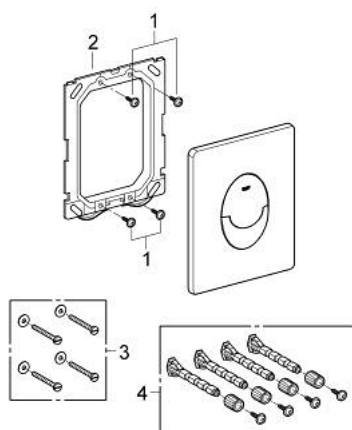

38 505 000 SKATE AIR BETJENINGSPLADE

PRODUKTBESKRIVELSE

- Farve: chrome
- til 2-skyls- og start/stop betjening
- til pneumatisk afløbsventil AV1
- til lodret montage
- 156 x 197mm
- af ABS plast
- GROHE LongLife-belægning
- GROHE EcoJoy - reducerer vandforbruget og giver en perfekt gennemstrømning
- til brug med Rapid SL og Uniset 0,82 m installationshøjde skal skakt 40 950 000 anvendes (sælges separat)
- Til brug med Rapid SLX skal du bestille akslen 66 791 000 (sælges separat).

38 505 000 SKATE AIR BETJENINGSPLADE

RESERVEDELE , marts 2013 – now

1: Skrue (Bestillingsnummer 6636200M)

2: Holderamme (Bestillingsnummer 43207000)

3: Befæstigelsessæt (Bestillingsnummer 4308500M)*

4: Befæstigelsessæt (Bestillingsnummer 4215800M)*