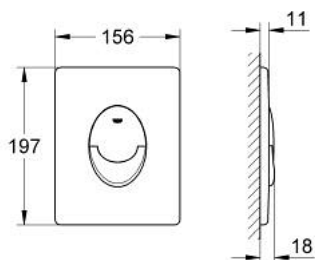

38 505 000 SKATE AIR BETJENINGSPLADE

PRODUKTBESKRIVELSE

- Farve: chrome
- til 2-skyls- og start/stop betjening
- til pneumatisk afløbsventil AV1
- til lodret montage
- 156 x 197mm
- af ABS plast
- GROHE LongLife-belægning
- GROHE EcoJoy - reducerer vandforbruget og giver en perfekt gennemstrømning
- til brug med Rapid SL og Uniset 0,82 m installationshøjde skal skakt 40 950 000 anvendes (sælges separat)
- Til brug med Rapid SLX skal du bestille akslen 66 791 000 (sælges separat).

38 505 000 SKATE AIR BETJENINGSPLADE

RESERVEDELE , marts 2013 – now

1: Skrue (Bestillingsnummer 6636200M)

2: Holderamme (Bestillingsnummer 43207000)

3: Befæstigelsessæt (Bestillingsnummer 4308500M)*

4: Befæstigelsessæt (Bestillingsnummer 4215800M)*