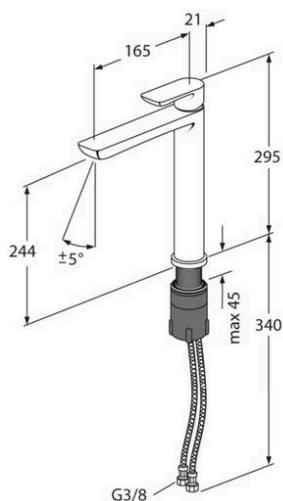

Montering & Rengøring

Før installation skal ledningerne være skyllet rene frem til blandingsbatteriet. Blandingsbatteriet tilsluttes med koldt vandsledning til højre og varmt vandsledning til venstre. Vandtryk: maks. 1000 kPa, min. 50 kPa. Varmtvandstemperatur: maks. 70°C, min. 45°C. Vi påtager os intet ansvar for fejl, som er opstået på grund af forkert montering.