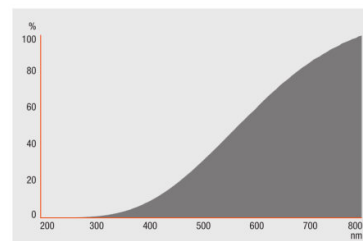

HALOLINE PRO 48 W 230 V R7S

HALOLINE PRO 80 W 230 V R7S,
HALOLINE PRO 120 W 230 V R7S,
HALOLINE PRO 120 W 230 V R7S,
HALOLINE PRO 160 W 230 V R7S,
HALOLINE PRO 230 W 230 V R7S,
HALOLINE PRO 400 W 230 V R7S,
HALOLINE PRO 48 W 240 V R7S,
HALOLINE PRO 80 W 240 V R7S,
HALOLINE PRO 120 W 240 V R7S,
HALOLINE PRO 120 W 240 V R7S,
HALOLINE PRO 160 W 240 V R7S,
HALOLINE PRO 230 W 240 V R7S,
HALOLINE PRO 400 W 240 V R7S

HALOLINE PRO 48 W 230 V R7S,
HALOLINE PRO 80 W 230 V R7S,
HALOLINE PRO 120 W 230 V R7S,
HALOLINE PRO 120 W 230 V R7S,
HALOLINE PRO 160 W 230 V R7S,
HALOLINE PRO 230 W 230 V R7S,
HALOLINE PRO 400 W 230 V R7S,
HALOLINE PRO 48 W 240 V R7S,
HALOLINE PRO 80 W 240 V R7S,
HALOLINE PRO 120 W 240 V R7S,
HALOLINE PRO 120 W 240 V R7S,
HALOLINE PRO 160 W 240 V R7S,
HALOLINE PRO 230 W 240 V R7S,
HALOLINE PRO 400 W 240 V R7S

APPLIKATIONS RÅD

For mere detaljeret information og grafikker venligst se produktdatablad

LOGISTIK DATA