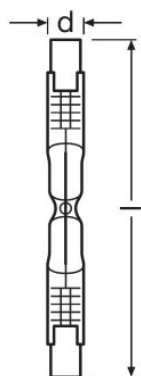

HALOLINE PRO 48 W 230 V R7S

HALOLINE PRO 80 W 230 V R7S,
HALOLINE PRO 120 W 230 V R7S,
HALOLINE PRO 120 W 230 V R7S,
HALOLINE PRO 160 W 230 V R7S,
HALOLINE PRO 230 W 230 V R7S,
HALOLINE PRO 400 W 230 V R7S,
HALOLINE PRO 48 W 240 V R7S,
HALOLINE PRO 80 W 240 V R7S,
HALOLINE PRO 120 W 240 V R7S,
HALOLINE PRO 120 W 240 V R7S,
HALOLINE PRO 160 W 240 V R7S,
HALOLINE PRO 230 W 240 V R7S,
HALOLINE PRO 400 W 240 V R7S

HALOLINE PRO 48 W 230 V R7S,
HALOLINE PRO 80 W 230 V R7S,
HALOLINE PRO 120 W 230 V R7S,
HALOLINE PRO 120 W 230 V R7S,
HALOLINE PRO 160 W 230 V R7S,
HALOLINE PRO 230 W 230 V R7S,
HALOLINE PRO 400 W 230 V R7S,
HALOLINE PRO 48 W 240 V R7S,
HALOLINE PRO 80 W 240 V R7S,
HALOLINE PRO 120 W 240 V R7S,
HALOLINE PRO 120 W 240 V R7S,
HALOLINE PRO 160 W 240 V R7S,
HALOLINE PRO 230 W 240 V R7S,
HALOLINE PRO 400 W 240 V R7S

APPLIKATIONS RÅD

For mere detaljeret information og grafikker venligst se produktdatablad

LOGISTIK DATA