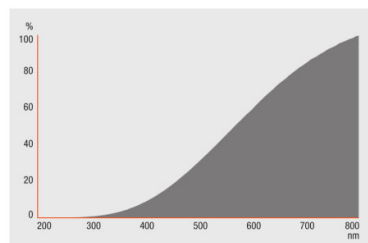

HALOLINE 750 W 230 V R7S, HALOLINE 1000 W 230 V R7S, HALOLINE 1000 W 240 V R7S, HALOLINE 1500 W 230 V R7S, HALOLINE 1500 W 240 V R7S, HALOLINE 2000 W 230 V R7S

HALOLINE 750 W 230 V R7S, HALOLINE 1000 W 230 V R7S, HALOLINE 1000 W 240 V R7S, HALOLINE 1500 W 230 V R7S, HALOLINE 1500 W 240 V R7S, HALOLINE 2000 W 230 V R7S

APPLIKATIONS RÅD

For mere detaljeret information og grafikker venligst se produktdatablad

LOGISTIK DATA

Produktkode	Produktbeskrivelse	Pakningsstørrelse (antal/enhed)	Dimensioner (længde x bredde x højde)	Volumen	Bruttovægt
4050300004167	HALOLINE 750 W 230 V R7S	Shipping carton box 12	245 mm x 85 mm x 112 mm	2.33 dm³	353.40 g
4050300004174	HALOLINE 1000 W 230 V R7S	Shipping carton box 12	245 mm x 85 mm x 112 mm	2.33 dm³	352.20 g
4050300209906	HALOLINE 1000 W 240 V R7S	Shipping carton box 12	245 mm x 85 mm x 112 mm	2.33 dm³	352.20 g