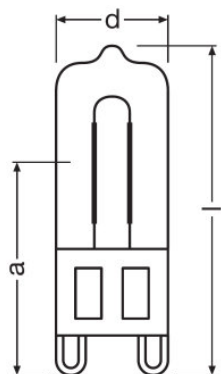

Produktbeskrivelse	Dæmpbar	Godkendelse og Standarder		Internationale Koder
		Energiklasse	Energiforbrug	Internationalt kodesystem for lyskilder
HALOPIN PRO 48 W 230 V G9	Ja	D	48 kWh/1000h	HSGST/C/UB-48-240-G9-22
HALOPIN PRO 60 W 230 V G9	Ja	D	60 kWh/1000h	HSGST/C/UB-60-230-G9-22
HALOPIN PRO 60 W 240 V G9	Ja	D	60 kWh/1000h	HSGST/C/UB-60-240-G9-22

HALOPIN PRO 20 W 230 V G9, HALOPIN PRO 20 W 240 V G9, HALOPIN PRO 33 W 230 V G9, HALOPIN PRO 33 W 240 V G9, HALOPIN PRO 48 W 230 V G9, HALOPIN PRO 48 W 230 V G9, HALOPIN PRO 60 W 230 V G9, HALOPIN PRO 60 W 240 V G9

HALOPIN PRO 20 W 230 V G9, HALOPIN PRO 20 W 240 V G9, HALOPIN PRO 33 W 230 V G9, HALOPIN PRO 33 W 240 V G9, HALOPIN PRO 48 W 230 V G9, HALOPIN PRO 48 W 230 V G9, HALOPIN PRO 60 W 230 V G9, HALOPIN PRO 60 W 240 V G9

APPLIKATIONSRAÅD

For mere detaljeret information og grafikker venligst se produktdatablad

LOGISTIK DATA