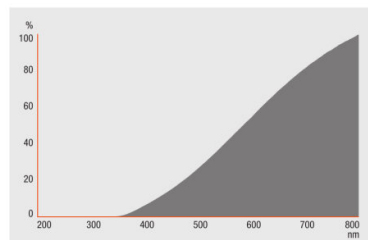

Produktbeskrivelse	Dæmpbar	Godkendelse og Standarder		Internationale Koder
		Energiklasse	Energiforbrug	Internationalt kodesystem for lyskilder
HALOPIN PRO 48 W 230 V G9	Ja	D	48 kWh/1000h	HSGST/C/UB-48-240-G9-22
HALOPIN PRO 60 W 230 V G9	Ja	D	60 kWh/1000h	HSGST/C/UB-60-230-G9-22
HALOPIN PRO 60 W 240 V G9	Ja	D	60 kWh/1000h	HSGST/C/UB-60-240-G9-22

HALOPIN PRO 20 W 230 V G9, HALOPIN PRO 20 W 240 V G9, HALOPIN PRO 33 W 230 V G9, HALOPIN PRO 33 W 240 V G9, HALOPIN PRO 48 W 230 V G9, HALOPIN PRO 48 W 230 V G9, HALOPIN PRO 60 W 230 V G9, HALOPIN PRO 60 W 240 V G9

HALOPIN PRO 20 W 230 V G9, HALOPIN PRO 20 W 240 V G9, HALOPIN PRO 33 W 230 V G9, HALOPIN PRO 33 W 240 V G9, HALOPIN PRO 48 W 230 V G9, HALOPIN PRO 48 W 230 V G9, HALOPIN PRO 60 W 230 V G9, HALOPIN PRO 60 W 240 V G9

APPLIKATIONSRAÅD

For mere detaljeret information og grafikker venligst se produktdatablad

LOGISTIK DATA