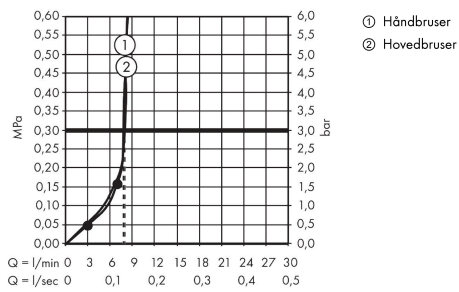

Gennemløbsdiagram