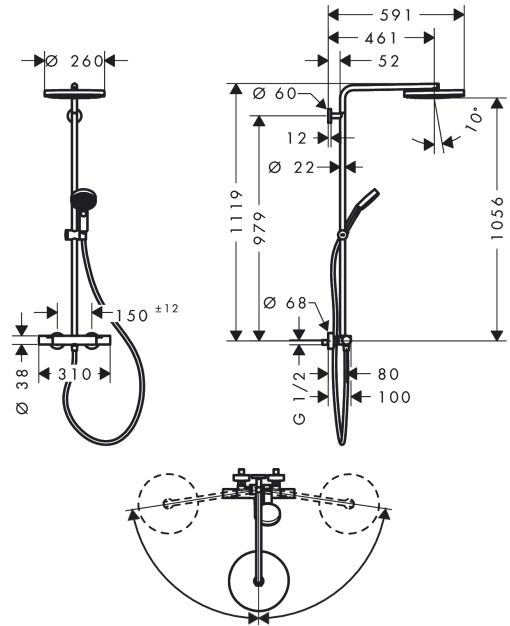

Pulsify S Puro
Showerpipe 260 1jet EcoSmart med Ecostat Fine og håndbruser 3jet
 Overflade: **Mat hvid** Art.Nr.: **24237700**

Beskrivelse

Kendetegn

- består af: hovedbruser, håndbruser, brusetermostat, bruserstang, glider, bruserslange
- hovedbruser Pulsify 260 1jet
- bruserstørrelse på hovedbruser: 260 mm
- stråletype i hovedbruser: PowderRain
- stråleskivens overflade: grafit
- Fast Drain tømmer hovedbruseren fra en vinkel på 10°
- aftageligt brusehoved
- gennemstrømningsmængde PowderRain (ved 3 bar): 7,8 l/min
- stråletype i håndbruser: PowderRain, IntenseRain, Massagestråle
- gennemstrømningsmængde for håndbruser ved 3 bar: 8 l/min
- maks. gennemstrømningsmængde for showerpipe ved 3 bar: 8 l/min
- min. driftstryk: 1,6 bar
- maks. driftstryk: 10 bar
- kugleled: hovedbruser justerbar i vinkel
- højdejusterbar, låsende glider med tryknap
- bruserholder kan drejes på stangen og placeres til højre eller venstre
- bruserbøjning længde hovedbruser: 460 mm
- svingbar brusearm
- termostat Ecostat Fine
- sikkerhedsspærre ved 40 °C
- justerbar varmtvandsbegrænsning
- udtag styres med drejegræb
- to funktioner kan ikke bruges samtidig
- monteringsstype: frembygget montering
- tilslutningsstørrelse DN15
- tilslutningsgevind: G ½
- centerafstand 150 ± 12 mm
- rør kan afkortes i højden
- sikret mod tilbageløb
- diameter på bruserstang: 22 mm
- 2 udtag
- EU-taksonomi: maks. 8 l/min - Do No Significant Harm (DNSH)
- STA 1885

Produktdetaljer

VVS-nr.	722130860
Pris ekskl. moms	7.414,00 DKK
Pris inkl. moms *	9.267,50 DKK

Teknologi

Certifikater / Bæredygtighed

Pulsify S Puro
Showerpipe 260 1jet EcoSmart med Ecostat Fine og håndbruser 3jet
 Overflade: **Mat hvid** Art.Nr.: **24237700**

Produktbillede

Måltegning

Gennemløbsdiagram

Pulsify S Puro
Showerpipe 260 1jet EcoSmart med Ecostat Fine og håndbruser 3jet
 Overflade: **Mat hvid** Art.Nr.: **24237700**

Monteringseksempel