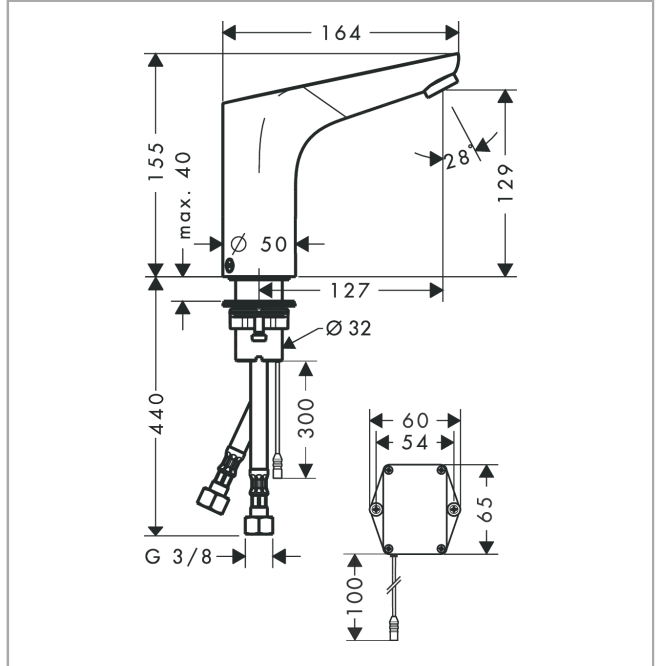

Overflade: Krom Art.Nr.: 31171000

Produktbillede

Måltegning

Gennemløbsdiagram