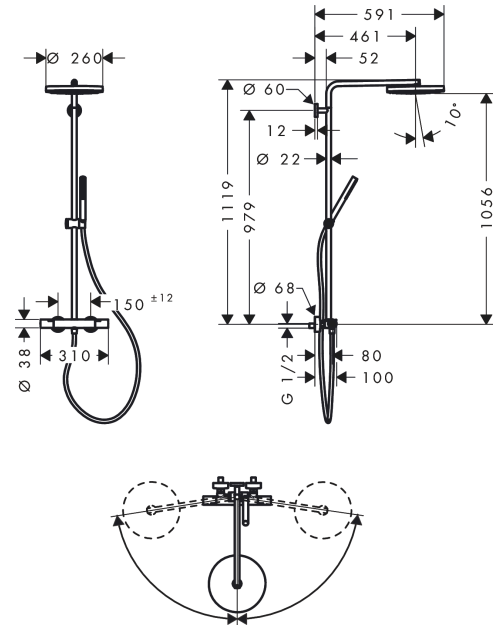

#### Kendetegn

- består af: hovedbruser, håndbruser, brusetermostat, bruserstang, glider, bruserslange
- hovedbruser Pulsify 260 1jet
- bruserstørrelse på hovedbruser: 260 mm
- stråletype i hovedbruser: PowderRain
- stråleskivens overflade: grafit
- Fast Drain tømmer hovedbruseren fra en vinkel på 10°
- aftageligt brusehoved
- gennemstrømningsmængde PowderRain (ved 3 bar): 7,3 l/min
- stråletype i håndbruser: PowderRain
- gennemstrømningsmængde for håndbruser ved 3 bar: 6 l/min
- maks. gennemstrømningsmængde for showerpipe ved 3 bar: 8 l/min
- min. driftstryk: 1 bar
- maks. driftstryk: 10 bar
- kugleled: hovedbruser justerbar i vinkel
- højdejusterbar, låsende glider med tryknap
- bruserholder kan drejes på stangen og placeres til højre eller venstre
- bruserbøjning længde hovedbruser: 460 mm
- svingbar brusearm
- termostat Ecostat Fine
- sikkerhedsspærre ved 40 °C
- justerbar varmtvandsbegrænsning
- udtag styres med drejeregreb
- to funktioner kan ikke bruges samtidig
- monteringsstype: frembygget montering
- tilslutningsstørrelse DN15
- tilslutningsgevind: G ½
- centerafstand 150 ± 12 mm
- rør kan afkortes i højden
- sikret mod tilbageløb
- diameter på bruserstang: 22 mm
- 2 udtag
- EU-taksonomi: maks. 8 l/min - Do No Significant Harm (DNSH)
- STA 1885

### Certifikater / Bæredygtighed

**Pulsify S Puro**  
**Showerpipe 260 1jet EcoSmart med Ecostat Fine**  
 Overflade: **Mat hvid** Art.Nr.: **24223700**

## Produktbillede

## Måltegning