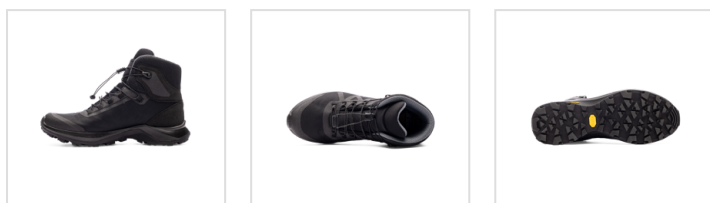

Hike Work Boot

Varenummer: 1001850

Leverandørnr: 14739M3tn

 Unisex

Monitor Hike er en sporty og alsidig trekkingstøvle uden tåkappe, der er perfekt til både arbejde og fritid. Vibram-ydersålen giver et fremragende greb, mens mellemsålen i polyuretan og overdelen i mesh med TPU-detaler giver komfort. Monitex-membranen gør støvlen vandtæt uden at gå på kompromis med ventilationen.

Black
001

Produktets egenskaber

HRO - Varmebestandig ydersål	Ja
Lukning	Quicklace
Tilpasning og finish	Normal
Klassificering	ENISO 20347:2012
Indersål	Pro Support
Beskyttelsesklasse	O2
Skridsikker beskyttelse	SRB
Vandafvisende	Monitex Waterproof
Vægt per par	380 gr / size 42