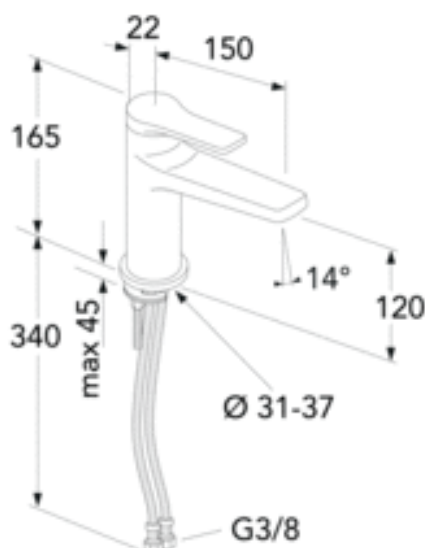

ARTIKELNUMMER MM.

WVS-nr.
701674011

Artikelnummer:
GB41219951 53

EAN-nummer
7393792233750

Emballage
L: 280,00 x W: 220,00 x H: 75,00 mm.
Vikt: 1,38 kg

ENERGIMÆRKNING OG CERTIFICERINGER

MONTERING & RENGØRING

Før installation skal ledningerne skylles rene frem til armaturet. Armaturet tilsluttes med koldtvandsledningen til højre og varmtvandsledningen til venstre. Vandtryk: maks. 1000 kPa. Varmtvandstemperatur: maks. 70°C, min 45°C. Vi fralægger os ethvert ansvar for fejl opstået pga. fejlmontering.