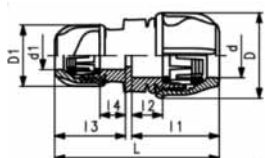

GF Piping Systems

Datablad

gyldig fra
01-04-11

iJOINT Kompressionsfittings

Kobling, reduceret

- Montage uden adskillelse
- Passer til alle PE-rør
- Vand PN16
- Materiale: PP
- Pakning: NBR (PTFE-coatet) kvalitet til drikkevand
- Farve: blå omløber, sort krop

d-d [mm]	PN	Kode nr.	SP	kg	d [mm]	d1 [mm]	D [mm]	D1 [mm]	L [mm]	I1 [mm]	I2 [mm]	I3 [mm]	[mm]
25 - 20	16	158 500 153	25	0,039	25	20	53	45	117	59	21	54	19
32 - 20	16	158 500 154	25	0,054	32	20	64	45	130	66	23	54	19
32 - 25	16	158 500 155	25	0,060	32	25	64	53	130	66	23	59	21
40 - 25	16	158 500 156	50	0,083	40	25	75	53	160	76	26	59	21
40 - 32	16	158 500 157	50	0,094	40	32	75	64	164	76	26	66	23
50 - 32	16	158 500 158	25	0,142	50	32	97	64	175	88	30	66	23
50 - 40	16	158 500 159	25	0,159	50	40	97	75	204	88	30	76	26
63 - 32	16	158 500 160	20	0,227	63	32	114	64	210	104	35	66	23
63 - 40	16	158 500 161	20	0,247	63	40	114	75	216	104	35	76	26
63 - 50	16	158 500 162	15	0,281	63	50	114	97	216	104	35	88	30
75 - 50	16	158 500 163	12	0,438	75	50	135	97	237	133	41	88	30
75 - 63	16	158 500 164	12	0,503	75	63	135	114	249	133	41	104	35
90 - 63	16	158 500 165	6	0,665	90	63	161	114	292	150	44	104	35
90 - 75	16	158 500 166	6	0,796	90	63	161	135	366	150	44	133	41
110 - 90	16	158 500 167	3	1,236	110	90	185	161	363	175	53	150	44