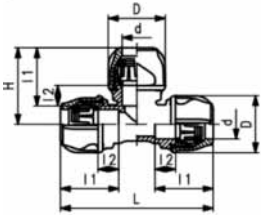

GF Piping Systems Datablad

gyldig fra
14-12-10

Polyrac Kompressionsfittings

Tee 90°, lige

- Montage uden adskillelse
- Passer til alle PE-rør
- Vand PN16
- Materiale: PP
- Pakning: NBR (PTFE-coatet) kvalitet til drikkevand
- Farve: blå omløber, sort krop

d [mm]	PN	Kode nr.	SP	kg	D [mm]	L [mm]	I1 [mm]	I2 [mm]	H [mm]
20	16	158 500 223	25	0,045	45	134	54	19	67
25	16	158 500 224	25	0,295	53	150	59	21	75
32	16	158 500 225	15	0,111	64	173	66	23	87
40	16	158 500 226	20	0,177	75	203	76	26	102
50	16	158 500 227	12	0,311	97	239	88	30	119
63	16	158 500 228	6	0,055	114	288	104	35	144
75	16	158 500 229	5	1,014	135	360	133	41	180
90	16	158 500 230	2	1,508	161	413	150	44	207
110	16	158 500 231	1	2,425	185	484	175	53	242