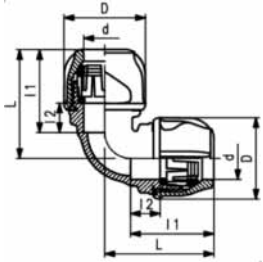

Polyrac Kompressionsfittings

Vinkel 90°

- Montage uden adskillelse
- Passer til alle PE-rør
- Vand PN16
- Materiale: PP
- Pakning: NBR (PTFE-coatet) kvalitet til drikkevand
- Farve: blå omløber, sort krop

d [mm]	PN	Kode nr.	SP	kg	D [mm]	L [mm]	I1 [mm]	I2 [mm]
20	16	158 500 070	35	0,030	45	67	54	19
25	16	158 500 071	20	0,046	53	75	59	21
32	16	158 500 072	25	0,157	64	87	66	23
40	16	158 500 073	30	0,120	75	102	76	26
50	16	158 500 074	20	0,210	97	119	88	30
63	16	158 500 075	10	0,184	114	144	104	35
75	16	158 500 076	8	0,684	135	180	133	41
90	16	158 500 077	3	1,015	161	207	150	44
110	16	158 500 078	2	0,326	185	242	175	53