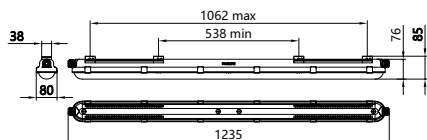

CoreLine waterproof gen3

EAN/UPC - Produkt/Æske	8721103359865
Tæller – antal pakker pr. kasse (udvendig emballage)	9

EAN/UPC – kasse	8721103348814

Målskitse