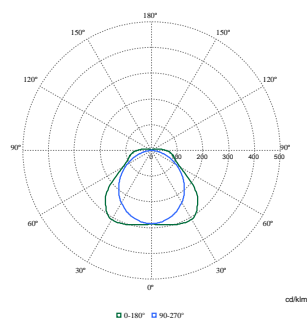

CoreLine waterproof gen3

EAN/UPC - Produkt/Æske	8721103359865
Tæller – antal pakker pr. kasse (udvendig emballage)	9

EAN/UPC – kasse	8721103348814
-----------------	---------------

Målskitse

Fotometriske data