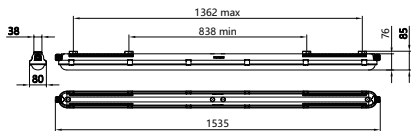

CoreLine waterproof gen3

Målskitse