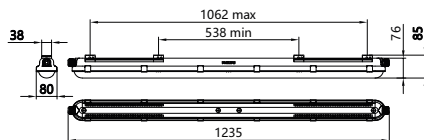

CoreLine waterproof gen3

EAN/UPC – kasse

8721103348999

Målskitse