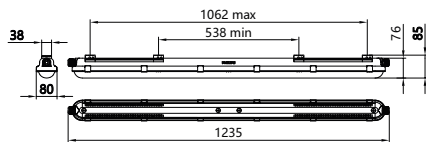

CoreLine waterproof gen3

EAN/UPC – kasse

8721103349002

Målskitse