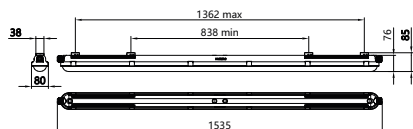

CoreLine waterproof gen3

EAN/UPC – kasse

8721103349026

Målskitse