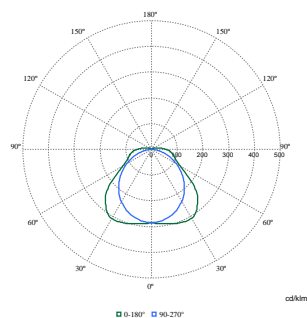

CoreLine waterproof gen3

EAN/UPC – kasse

8721103349026

Målskitse

Fotometriske data

Polar Normal (separate) - 910505106565