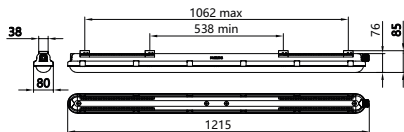

CoreLine waterproof gen3

Målskitse